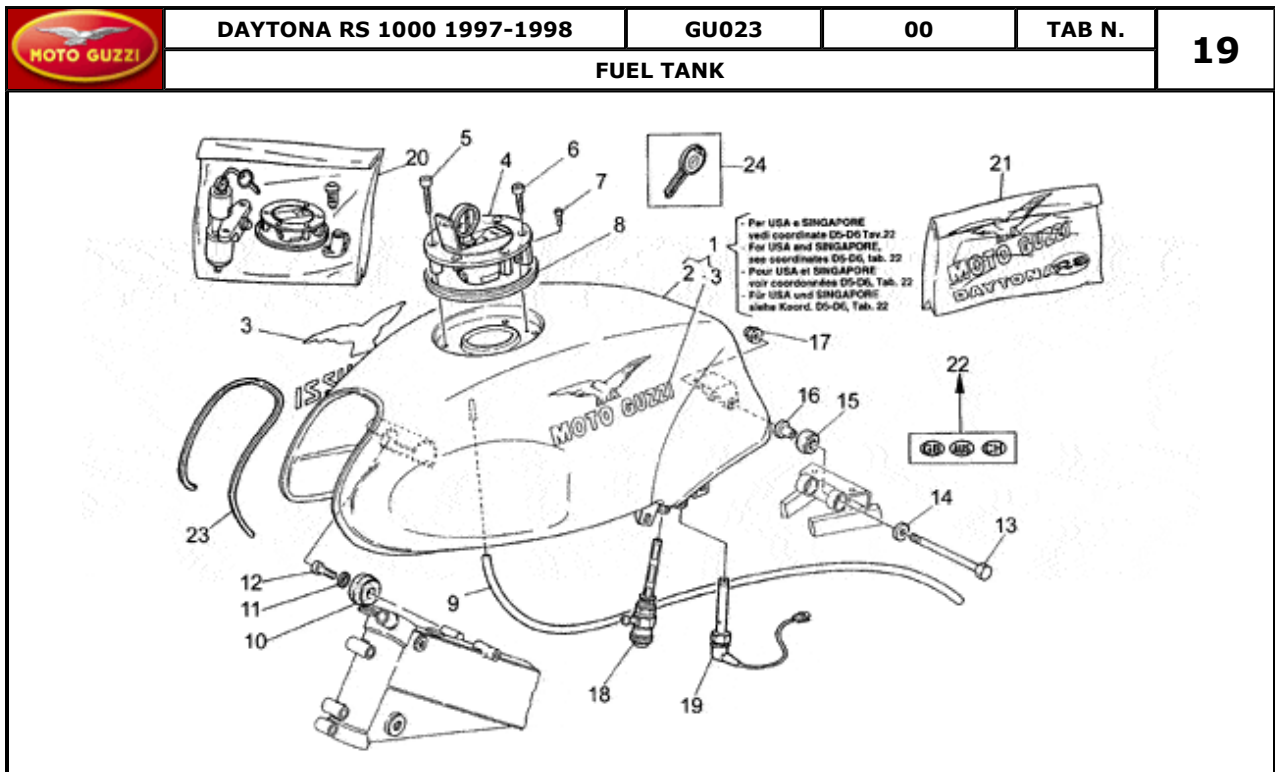

Pos.	Description	Year	I_M	Country	Version	Code	Q.ty	P.Cod.
1	Fuel tank red	-	-	-	-	r.guz	GU01100250	1
	Fuel tank	-	-	CH	-	gr	GU01100254	1
	Fuel tank	-	-	CH	-	r.guz	GU01100255	1
	Fuel tank	-	-	-	-	gr	GU01100200	1
2	"Moto Guzzi" LH decal	-	-	-	D1	-	GU01917900	1
3	"Moto Guzzi" RH decal	-	-	-	D1	-	GU01917800	1
4	Fuel filler cap	-	-	-	-	-	GU01103920	1
5	Screw M5X30	-	-	-	-	-	GU98620230	3
6	Hex socket screw M5X10	-	-	-	-	-	GU98622210	3
7	Screw	-	-	-	-	-	GU98622215	1
8	Gasket	-	-	-	-	-	GU01101700	1
9	Rubber pipe 5X9	-	-	-	-	-	GU00823944050	1
10	Rubber spacer	-	-	-	-	-	GU66103415	2
11	Washer 8,4X13X0,8	-	-	-	-	-	GU14615901	2
12	Screw	-	-	-	-	-	GU98622420	2
13	Screw	-	-	-	-	-	GU98052398	1
14	Washer	-	-	-	-	-	GU95000206	1
15	Rubber spacer	-	-	-	-	-	GU30107100	2
16	T bush	-	-	-	-	-	GU30103500	2
17	Nut M6x1	-	-	-	-	-	GU92630106	1
18	Fuel cock	-	-	-	-	-	GU29105460	1
19	Fuel level sensor	-	-	-	-	-	GU01103001	1
20	Lock hardware kit	-	-	-	-	-	GU01736820	1
21	Decal set	-	-	-	D1	-	GU01923350	1
22	Sticker	-	-	AUS-CH-UK	-	-	GU29995735	1
23	Gasket PVC	-	-	-	-	-	GU00823931080	1
24	Non indented key blank	-	-	-	-	-	GU30735500	1