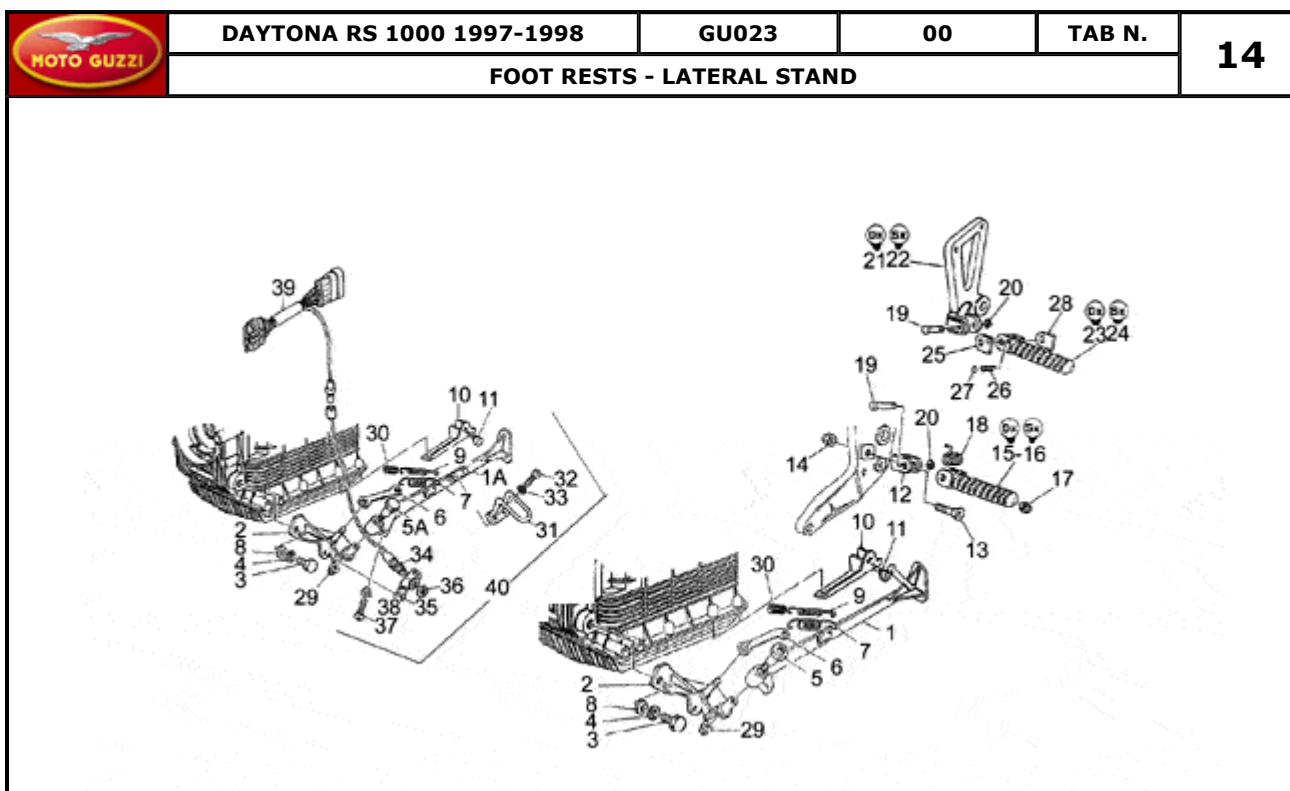

Pos.	Description	Year	I_M_	Country	Version	Code	Q.ty	P.Cod.
1	Lateral stand	-	-	-	1A	GU30432100	1	
	Lateral stand	-	-	-	00798N-2A	GU02432100	1	
2	Plate	-	-	-	-	GU01433400	1	
3	Screw	-	-	-	-	GU30432801	1	
4	Special washer	-	-	-	-	GU95021114	1	
5	Screw	-	-	-	1A	GU01433200	1	
	Screw	-	-	-	00798N-2A	GU01433201	1	
6	Plate	-	-	-	-	GU30432700	1	
7	Outer spring	-	-	-	-	GU30434001	1	
8	Washer	-	-	-	-	GU95100521	1	
9	Inner spring	-	-	-	-	GU30434000	1	
10	Plate	-	-	-	-	GU01433600	1	
11	Drift	-	-	-	-	GU93180575	1	
12	Support	-	-	-	-	g.ghi GU30442705	2	
13	Screw	-	-	-	-	GU98251040	2	
14	Nut M10X1,5	-	-	-	-	GU92630110	2	
15	RH Foot rests	-	-	-	-	GU30440705	1	
16	LH Foot rests	-	-	-	-	GU30441805	1	
17	Pin	-	-	-	-	GU30441005	2	
18	Return spring	-	-	-	-	GU30441105	2	
19	Pin	-	-	-	-	GU30442205	4	
20	Stop ring	-	-	-	-	GU90280006	4	
21	RH footrest support	-	-	-	-	g.ghi GU01444650	1	
22	LH footrest support	-	-	-	-	g.ghi GU01444750	1	
23	Rear footrest, RH	-	-	-	-	GU30442405	1	
24	Rear footrest, LH	-	-	-	-	GU30442805	1	
25	Footrest plate	-	-	-	-	GU30443105	2	
26	Spring	-	-	-	-	GU94321062	2	
27	Ball	-	-	-	-	GU92295706	2	
28	Plate	-	-	-	-	GU30441605	2	
29	Flanged nut	-	-	-	-	GU92660310	1	
30	Pipe	-	-	-	-	GU30433800	1