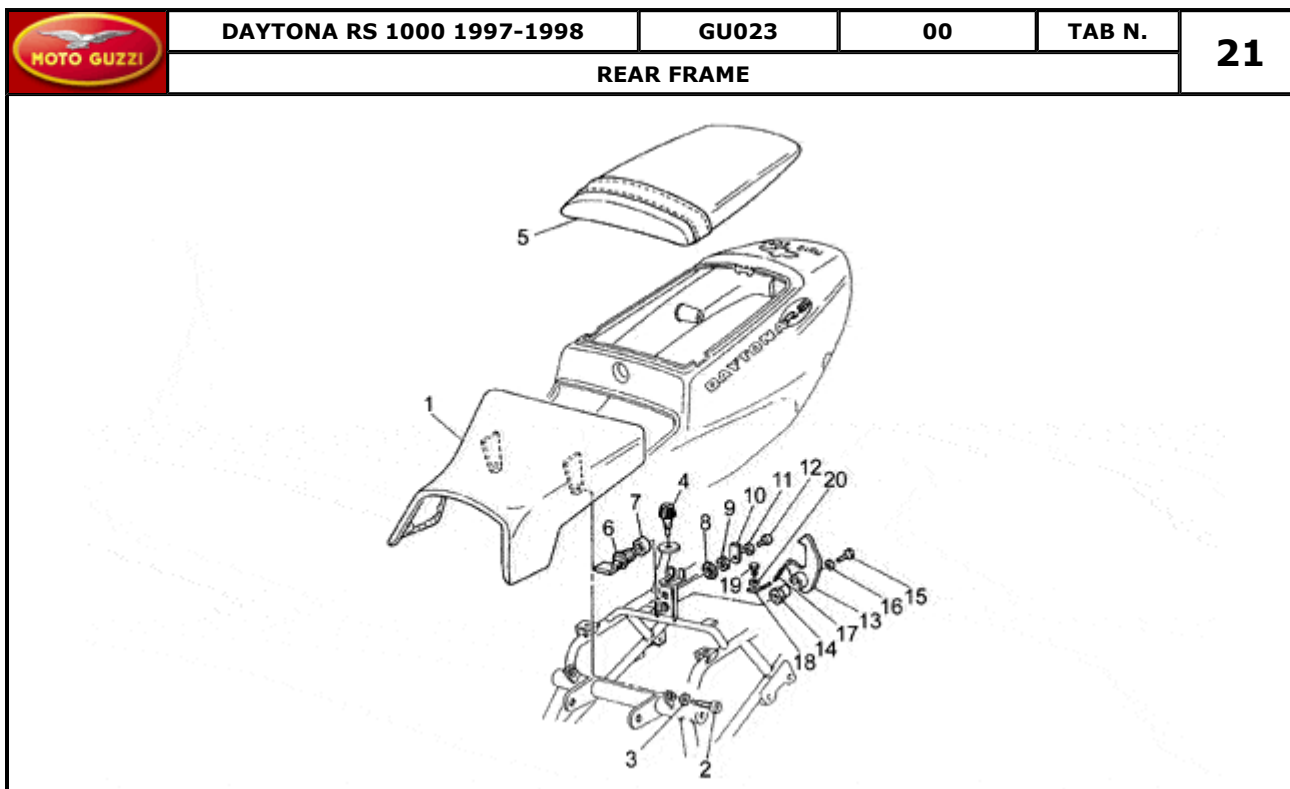

Pos.	Description	Year	I_M	Country	Version	Code	Q.ty	P.Cod.
1	Driver saddle	-	-	-	-	GU01460500	1	
2	Screw	-	-	-	-	GU37463205	2	
3	Washer	-	-	-	-	GU95004208	2	
4	Rubber spacer	-	-	-	-	GU19461650	8	
5	Rear saddle	-	-	-	-	GU01464000	1	
6	Box lock	-	-	-	-	GU30468700	1	
7	Spacer	-	-	-	-	GU37464405	1	
8	Ring nut	-	-	-	-	GU95021019	1	
9	Nut	-	-	-	-	GU92608618	1	
10	Lock lever	-	-	-	-	GU37466705	1	
11	Washer	-	-	-	-	GU95000206	1	
12	Screw	-	-	-	-	GU98230610	1	
13	Hook	-	-	-	-	GU37465005	1	
14	Bush	-	-	-	-	GU37465305	1	
15	Hex screw M8x30	-	-	-	-	GU98052430	1	
16	Washer 8,4x15x1,8	-	-	-	-	GU95100253	1	
17	Spring	-	-	-	-	GU17667651	1	
18	Support	-	-	-	-	GU37462505	1	
19	Screw	-	-	-	-	GU98054314	1	
20	Washer 6,4x10x0,7	-	-	-	-	GU14217901	1