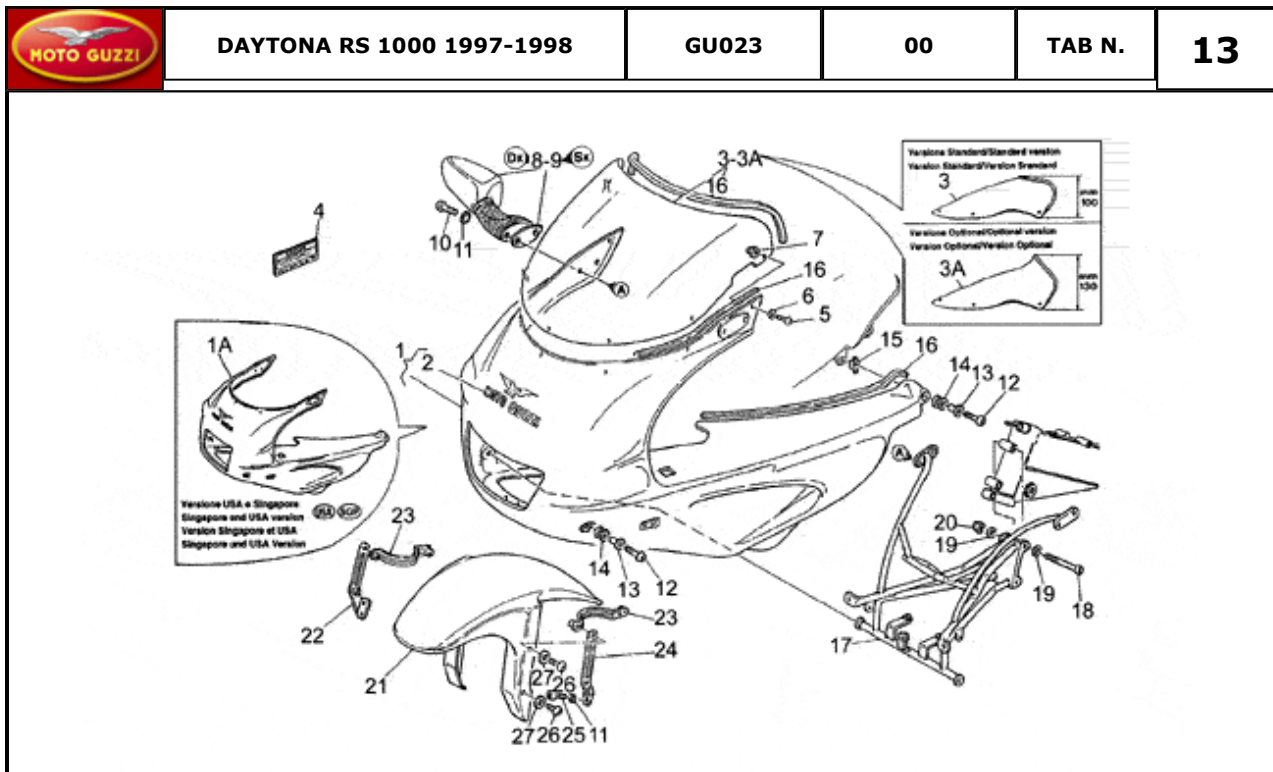

Pos.	Description	Year	I_M	Country	Version	Code	Q.ty	P.Cod.
1	Naked fairing	-	-	-	-	r.guz	GU01575451	1
	Naked fairing	-	-	SGP-USA	-	gr	GU01575455	1
	Naked fairing	-	-	SGP-USA	-	r.guz	GU01575456	1
	Naked fairing	-	-	-	-	gr	GU01575450	1
2	"MotoGuzzi" decal,silver/black	-	-	-	-	-	GU01917500	1
3	Windscreen	-	-	-	std	-	GU37577205	1
	Windscreen	-	-	-	OP	-	GU37577206	1
4	Decal "Attention"	-	-	SGP-USA	-	-	GU30944400	1
5	Screw	-	-	-	-	-	GU98230515	6
6	Nylon washer 5,5X12X1	-	-	-	-	-	GU30577800	6
7	Nut	-	-	-	-	-	GU92630205	6
8	RH rearview mirror	-	-	-	-	-	GU30769400	1
9	LH rearview mirror	-	-	-	-	-	GU30769800	1
10	Screw	-	-	-	-	-	GU98230620	4
11	Washer 6,4x10x0,7	-	-	-	-	-	GU14217901	4
12	Screw	-	-	-	-	-	GU98230622	4
13	Spacer D.6,5	-	-	-	-	-	GU30576100	4
14	Rubber spacer	-	-	-	-	-	GU91551010	4
15	Captive nut	-	-	-	-	-	GU92660601	2
16	Gasket PVC	-	-	-	-	-	GU00823931080	1
17	Instrum.holder frame	-	-	-	FT	-	GU01590500	1
	Instrum.holder frame	-	-	SGP-USA	FC	-	GU01590520	1
18	Screw	-	-	-	-	-	GU98610360	2
19	Washer	-	-	-	-	-	GU95000206	4
20	Nut M6x1	-	-	-	-	-	GU92630206	2
21	Front mudguard	-	-	-	-	r.guz	GU01434450	1
	Front mudguard blank	-	-	-	-	gr	GU01434401	1
22	RH front mudguard supp.	-	-	-	-	-	GU01435700	1
23	Front mudguard support	-	-	-	-	-	GU01434800	2
24	LH front mudguard supp.	-	-	-	-	-	GU01435900	1
25	Screw	-	-	-	-	-	GU98622314	6
26	Screw	-	-	-	-	-	GU98230622	4
27	Washer	-	-	-	-	-	GU29577860	4