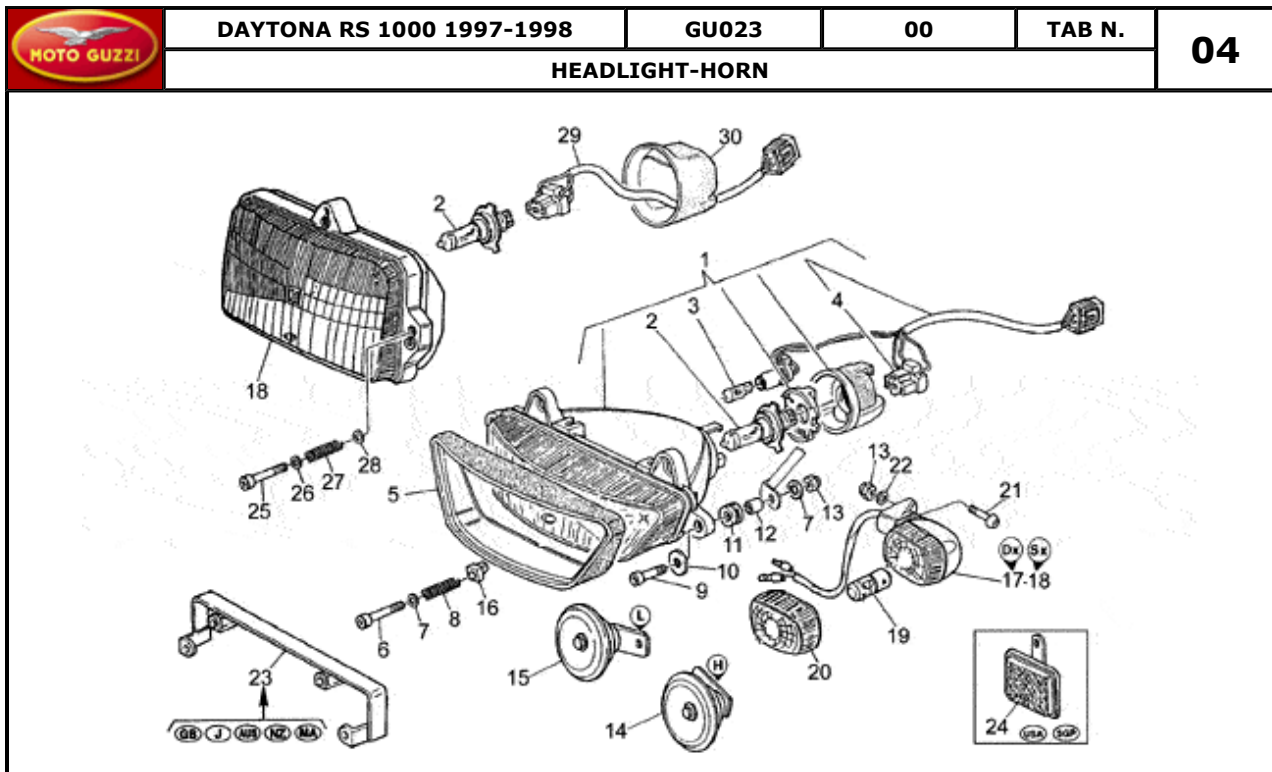

Pos.	Description	Year	I_M_	Country	Version	Code	Q.ty	P.Cod.
1	Headlight	-	-	AUS-J-MAL-NZ-UK	-	GU01740505	1	
	Cpl headlightsteering headligh	-	-	SGP	-	GU30740515	1	
	Headlight	-	-	USA	-	GU30740520	1	
	Headlight	-	-	-	-	GU01740500	1	
2	Lamp 12V-55/60W	-	-	-	-	GU93450232	1	
3	Lamp 12v-3w	-	-	-	-	GU93450120	1	
4	Lampholder	-	-	-	-	GU14756255	1	
5	Light frame	-	-	-	-	GU30741800	1	
6	Screw	-	-	-	-	GU98620340	1	
7	Washer	-	-	-	-	GU95000206	3	
8	Spring	-	-	-	-	GU94321124	1	
9	Hex socket screw M6X25	-	-	-	-	GU98622325	2	
10	Washer 6,4x12x1,2	-	-	-	-	GU95100141	2	
11	Rubber spacer	-	-	-	-	GU91551082	2	
12	Spacer	-	-	-	-	GU91180709	2	
13	Nut M6x1	-	-	-	-	GU92630106	4	
14	Horn H	-	-	-	-	GU31743765	1	
15	Horn L	-	-	-	-	GU31743766	1	
16	Block	-	-	-	-	GU29742160	1	
17	Rear RH turn indicator	-	-	-	-	GU30751601	1	
18	Rear LH turn indicator	-	-	-	-	GU30750601	1	
19	Lamp 12V-10W	-	-	-	-	GU93450127	2	
20	Turn indicator lens	-	-	-	-	GU30753701	2	
21	Screw	-	-	-	-	GU98230620	2	
22	Washer 5,3x10x0,5	-	-	-	-	GU95100121	2	
23	Support plate	-	-	AUS-J-MAL-NZ-UK	-	GU37593615	1	
24	Reflector	-	-	SGP-USA	-	GU48745880	2	
25	Screw	-	-	SGP-USA	-	GU98620235	3	
26	Washer	-	-	SGP-USA	-	GU95007205	3	
27	Lever return spring	-	-	SGP-USA	-	GU94321105	3	
28	Washer 5,25x14x1,5	-	-	SGP-USA	-	GU95100059	3	
29	Headlight wiring w/harness	-	-	USA	-	GU01747420	1	
	Headlight wiring w/harness	-	-	SGP	-	GU01747450	1	
30	Front headlight guard	-	-	SGP-USA	-	GU30741315	1