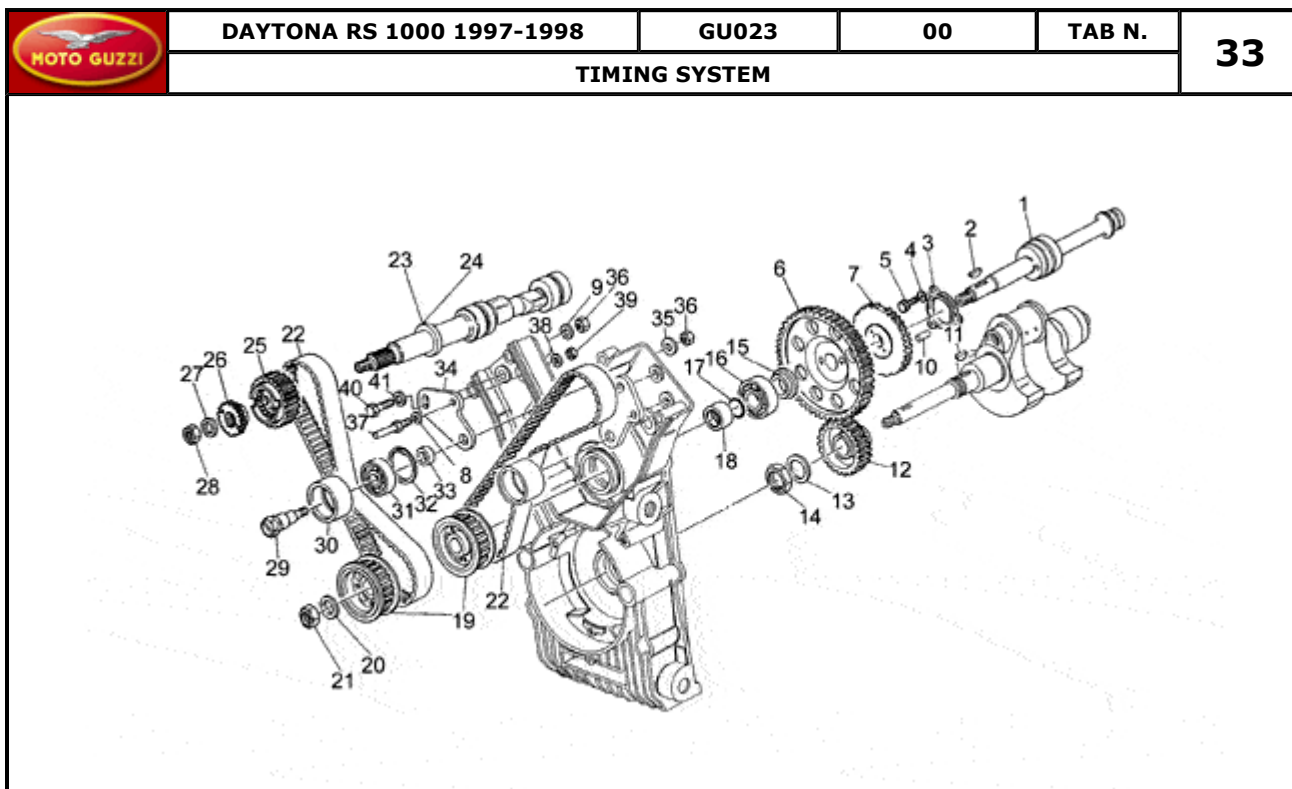

Pos.	Description	Year	I_M	Country	Version	Code	Q.ty	P.Cod.
1	Shaft	-	-	-	-	GU30052000	1	
2	Transmission key	-	-	-	-	GU91600565	1	
3	Flange	-	-	-	-	GU01054000	1	
4	Washer 6,5x11x2	-	-	-	-	GU95120065	3	
5	Hex screw M6X20	-	-	-	-	GU98054320	3	
6	Gear	-	-	-	-	GU01054550	1	
7	Wheel speed sensor, left front	-	-	-	-	GU01051700	1	
8	Washer	-	-	-	-	GU95000206	2	
9	Spring washer 8x15x0,3	-	-	-	-	GU61270300	2	
10	Pin	-	-	-	-	GU14234600	2	
11	Transmission key	-	-	-	-	GU91702355	1	
12	Gear	-	-	-	-	GU30072000	1	
13	Washer 25,5x35x2	-	-	-	-	GU95100837	1	
14	Nut M25	-	-	-	-	GU92602525	1	
15	Spacer	-	-	-	-	GU30057700	1	
16	Bearing 20X47X14	-	-	-	-	GU92201220	1	
17	Gasket ring 18,77X1,78	-	-	-	-	GU90706188	1	
18	Spacer	-	-	-	-	GU30057900	1	
19	Distribution pulley	-	-	-	-	GU30057400	2	
20	Washer 17X27X2	-	-	-	-	GU95004217	1	
21	Nut M6X1,5	-	-	-	-	GU92602316	1	
22	Timing belt	-	-	-	-	GU30055300	2	
23	RH camshaft	-	-	CH-SGP-USA	-	GU30053300	1	
	RH camshaft	-	-	-	-	GU30053340	1	
24	LH camshaft	-	-	CH-SGP-USA	-	GU30053301	1	
	LH camshaft	-	-	-	-	GU30053341	1	
25	Camshaft pulley	-	-	-	-	GU30056500	2	
26	Gear	-	-	-	-	GU30056400	2	
27	Washer	-	-	-	-	GU95100524	2	
28	Nut M14X1,5	-	-	-	-	GU92602514	2	
29	Belt tensioner pin	-	-	-	-	GU30059300	2	
30	Belt tensioner	-	-	-	-	GU30058700	2	
31	Bearing 15X42X13	-	-	-	-	GU92201414	2