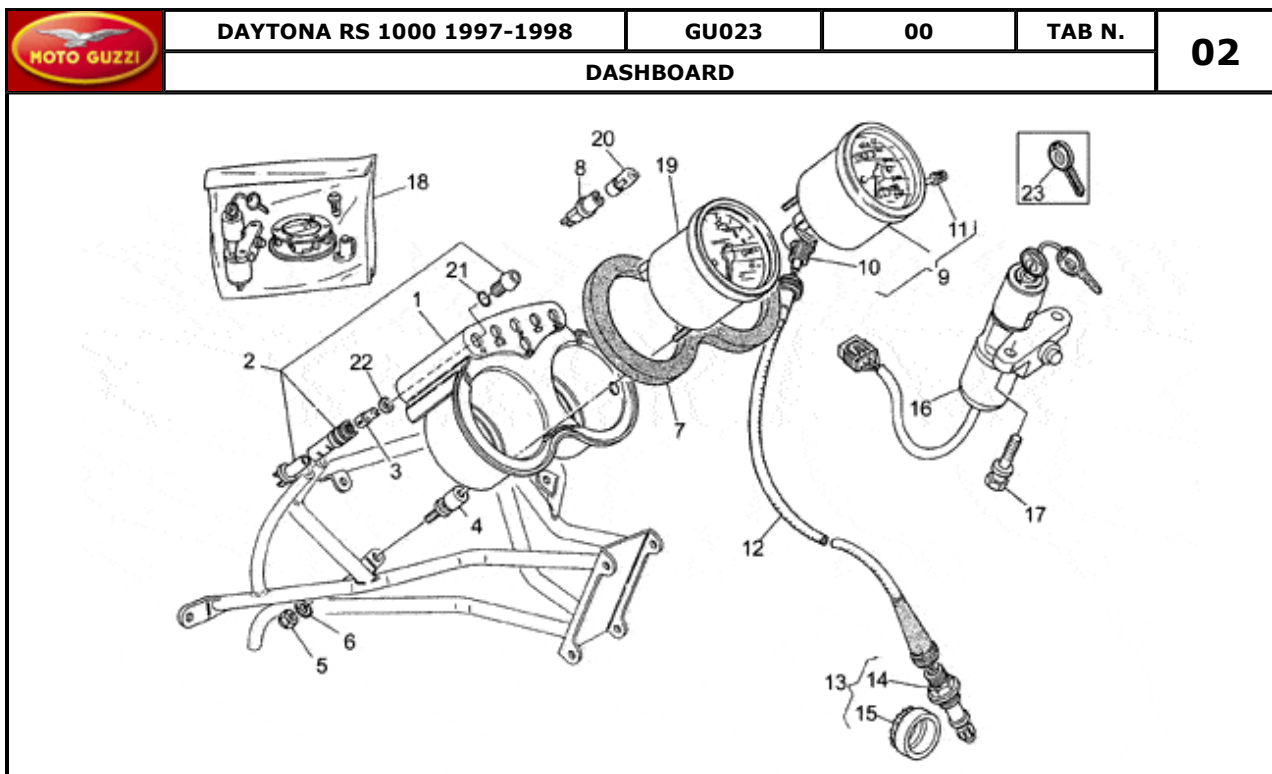

Pos.	Description	Year	I_M	Country	Version	Code	Q.ty	P.Cod.
1	Instrument container	-	-	-	-	GU30766200	1	
2	Indicator lamp, green	-	-	-	-	GU30758000	2	
	Indicator lamp, red	-	-	-	-	GU30758100	2	
	Indicator lamp, blue	-	-	-	-	GU30758200	1	
	Indicator lamp, orange	-	-	-	-	GU30758330	1	
3	Lamp 12V 2W	-	-	-	-	GU93450134	6	
4	Silent-block	-	-	-	-	GU30503600	4	
5	Nut	-	-	-	-	GU92602205	4	
6	Notched washer	-	-	-	-	GU95021105	4	
7	Vibration-damping rubber	-	-	-	-	GU30765100	1	
8	Lampholder	-	-	-	-	GU14768650	2	
9	Speedometer Mhp	-	-	USA	-	GU28762451	1	
	Speedometer	-	-	-	-	GU01761550	1	
	Speedometer Mhp	-	-	UK	-	GU14761570	1	
10	Gear 60°	-	-	-	-	GU23768310	1	
	Gear 90°	-	-	UK-USA	-	GU17768360	1	
11	Knob	-	-	-	-	GU28762860	1	
12	Odometer cable	-	-	-	-	GU01760400	1	
	Speedometer transmission	-	-	UK-USA	-	GU37760405001	1	
13	Gear Z5/11	-	-	-	-	GU14762510	1	
14	Pinion Z5	-	-	-	-	GU12763300	1	
15	Chain ring Z11	-	-	-	-	GU14766110	1	
16	Main switch - steering lock	-	-	-	-	GU01782500	1	
17	Shear rivet	-	-	-	-	GU66468115	2	
18	Lock hardware kit	-	-	-	-	GU01736820	1	
19	Electronic revolution counter	-	-	-	-	GU01767250	1	
20	Lamp 12v-3w	-	-	-	-	GU93450120	2	
21	O-ring	-	-	-	-	GU90706087	6	
22	Washer	-	-	-	-	GU90714101	6	
23	Non indented key blank	-	-	-	-	GU01735500	1