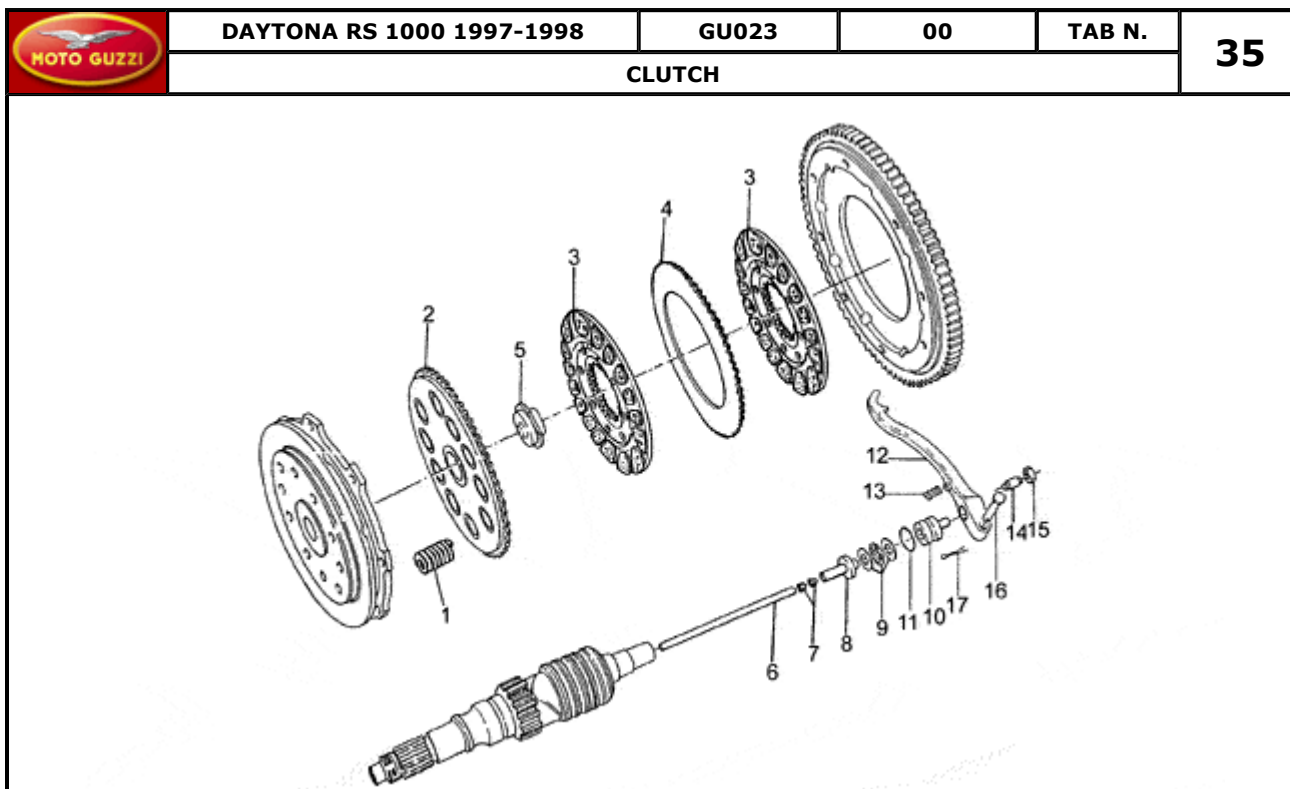

Pos.	Description	Year	I_M_	Country	Version	Code	Q.ty	P.Cod.
1	Clutch spring	-	-	-	-	GU13084100	10	
2	Disc	-	-	-	-	GU30082900	1	
3	Clutch plate complete	-	-	-	-	GU29084450	2	
4	Intermediate plate	-	-	-	-	GU12082300	1	
5	Cup	-	-	-	-	GU12082800	1	
6	Rod	-	-	-	-	GU14085700	1	
7	Bush	-	-	-	-	GU14085900	2	
8	Inner body	-	-	-	-	GU14086000	1	
9	Thrust bearing	-	-	-	-	GU12087001	1	
10	Outer body	-	-	-	-	GU14086100	1	
11	O-ring 17,13x2,62	-	-	-	-	GU90706170	1	
12	Clutch release shaft	-	-	-	-	GU14090202	1	
13	Lever return spring	-	-	-	-	GU94321105	1	
14	Adjuster screw	-	-	-	-	GU30090400	1	
15	Nut M8X1	-	-	-	-	GU92602508	1	
16	Pin 7x39	-	-	-	-	GU95780271	1	
17	Split pin	-	-	-	-	GU95500222	1