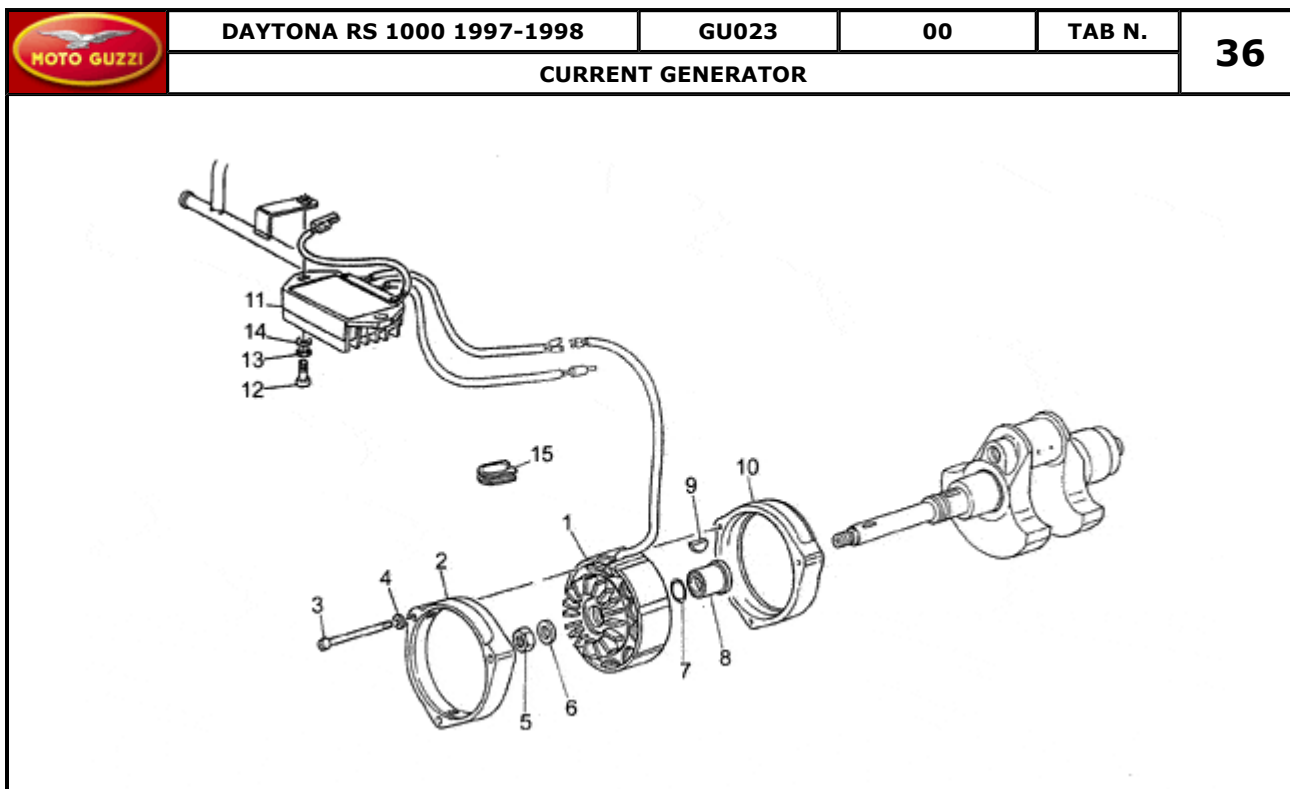

Pos.	Description	Year	I_M_	Country	Version	Code	Q.ty	P.Cod.
1	Generator	-	-	-	-	GU37712405	1	
2	Front calotte	-	-	-	-	GU29711460	1	
3	Screw	-	-	-	-	GU98620265	3	
4	Washer 5,9X3X0,8	-	-	-	-	GU29217960	3	
5	Nut M16X1,5	-	-	-	-	GU92603516	1	
6	Washer 16,25x24,5x5	-	-	-	-	GU30714201	1	
7	O-ring 17,86X2,62	-	-	-	-	GU90706178	1	
8	Spacer	-	-	-	-	GU37712306	1	
9	Transmission key	-	-	-	-	GU91600450	1	
10	Rear cap	-	-	-	-	GU29711960	1	
11	Voltage regulator	-	-	-	-	GU37703805	1	
12	Hex socket screw M6X16	-	-	-	-	GU98622316	2	
13	Washer 6,4x10x0,7	-	-	-	-	GU14217901	2	
14	Washer	-	-	-	-	GU95000206	2	
15	Rubber spacer	-	-	-	-	GU19007700	1