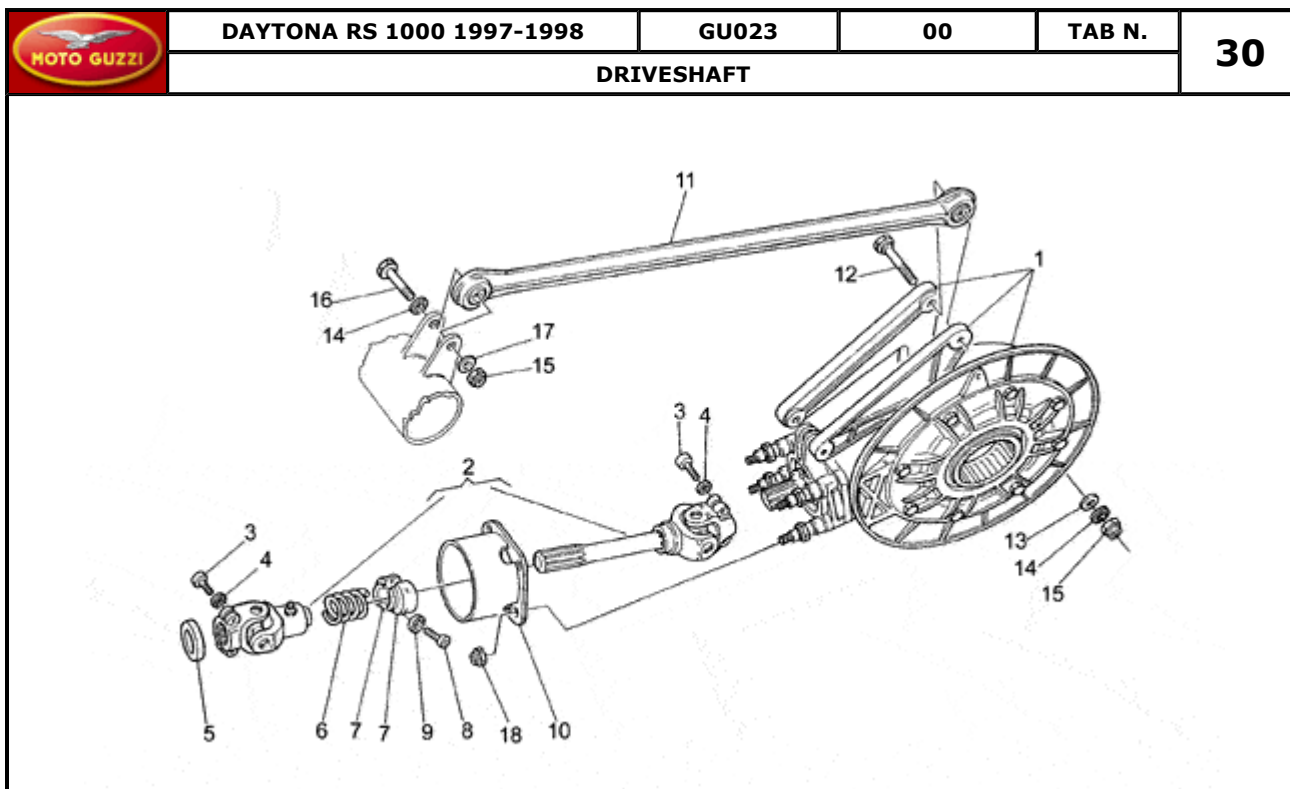

Pos.	Description	Year	I_M	Country	Version	Code	Q.ty	P.Cod.
1	Transmission complete	-	-	-	-	g,ghi	GU01350250	1
2	Drive shaft	-	-	-	-	-	GU30329502	1
3	Screw	-	-	-	-	-	GU98832430	4
4	Washer 8,4X13X0,8	-	-	-	-	-	GU14615901	4
5	Spacer	-	-	-	-	-	GU30334600	1
6	Spring	-	-	-	-	-	GU28037460	1
7	Clump	-	-	-	-	-	GU30211700	2
8	Hex socket screw M5x16	-	-	-	-	-	GU98612216	2
9	Washer 5,9X3X0,8	-	-	-	-	-	GU29217960	2
10	Cover	-	-	-	-	-	GU01358300	1
11	Reaction rod assy.	-	-	-	-	-	GU37358806	1
12	Screw M10X69	-	-	-	-	-	GU30357800	1
13	Washer	-	-	-	-	-	GU95000210	1
14	Washer 10,5x16x1	-	-	-	-	-	GU19149800	2
15	Nut M10x1,25	-	-	-	-	-	GU92630410	2
16	Screw M10x59	-	-	-	-	-	GU37357706	1
17	Spacer	-	-	-	-	-	GU95100303	1
18	Self-locking nut M6X1	-	-	-	-	-	GU92630506	4