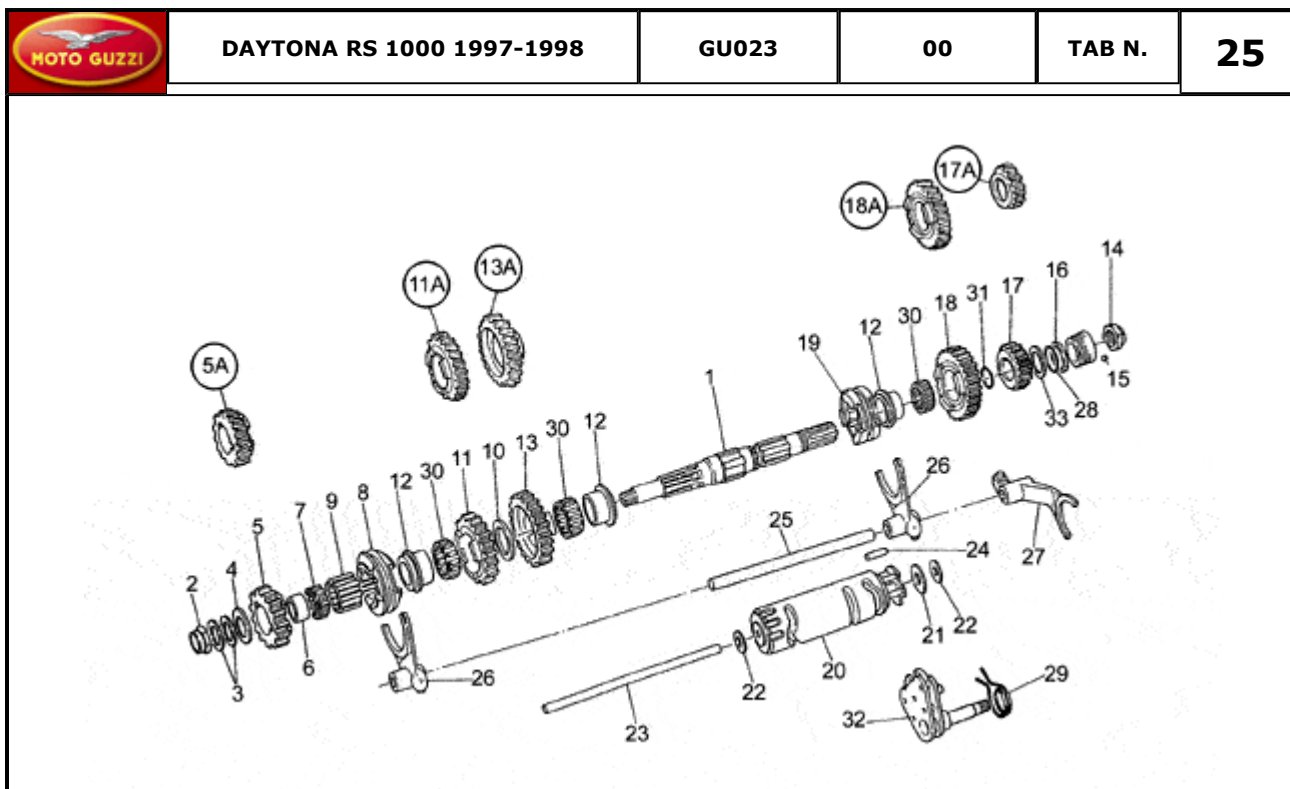

Pos.	Description	Year	I_M	Country	Version	Code	Q.ty	P.Cod.
1	Driven shaft	-	-	-	-	GU30213602	1	
2	Nut	-	-	-	-	GU14217410	1	
3	Shim 17,25x27x0,5	-	-	-	-	GU43083810	2	
4	Clearance washer 17,1x30	-	-	-	-	GU14215400	1	
5	Gear 4a Z=20	-	-	-	C2	GU01215100	1	
	Gear 4a Z=20	-	-	CH	-	GU14215110	1	
	Gear 4a Z=20	-	-	-	C1	GU30215100	1	
6	Ring 4a	-	-	-	-	GU92259017	1	
7	Roller cage 4a A.S.	-	-	-	-	GU92251022	1	
8	Sliding sleeve 3a-4a	-	-	CH	-	GU14231012	1	
	Hose 3a-4a AS	-	-	-	-	GU30231000	1	
9	Hose	-	-	-	-	GU14232512	1	
10	Washer 25x40x3	-	-	-	-	GU14218011	1	
11	Gear 3a Z=22	-	-	CH	-	GU14214810	1	
	Gear 3a Z=23	-	-	-	C1	GU30214800	1	
	Gear 3a Z=23	-	-	-	C2	GU01214800	1	
12	Bush 1a-2a-3a AS	-	-	-	-	GU14213001	3	
13	Gear 2a Z=25	-	-	-	C2	GU01214500	1	
	Gear 2a Z=25	-	-	CH	-	GU14214510	1	
	Gear 2a Z=25	-	-	-	C1	GU30214500	1	
14	Nut	-	-	-	-	GU14219310	1	
15	Ball	-	-	-	-	GU92295702	1	
16	Washer 22,1x32x2	-	-	-	-	GU14217300	1	
17	Gear 5a AS Z=21	-	-	CH	-	GU14215213	1	
	Gear 5a Z=19	-	-	-	C1	GU30215203	1	
	Gear 5a Z19	-	-	-	C2	GU01215200	1	
18	Gear 1a Z=29	-	-	-	C2	GU01214200	1	
	Gear 1a Z=28	-	-	CH	-	GU14214210	1	
	Gear 1a Z=29	-	-	-	C1	GU30214200	1	
19	Sliding sleeve 1a-2a	-	-	CH	-	GU14230711	1	
	Sliding sleeve 1a/2a AS	-	-	-	-	GU30230700	1	
20	Shift cam	-	-	-	-	GU14234405	1	
21	Washer 8,2x28x1	-	-	-	-	GU14235500	1