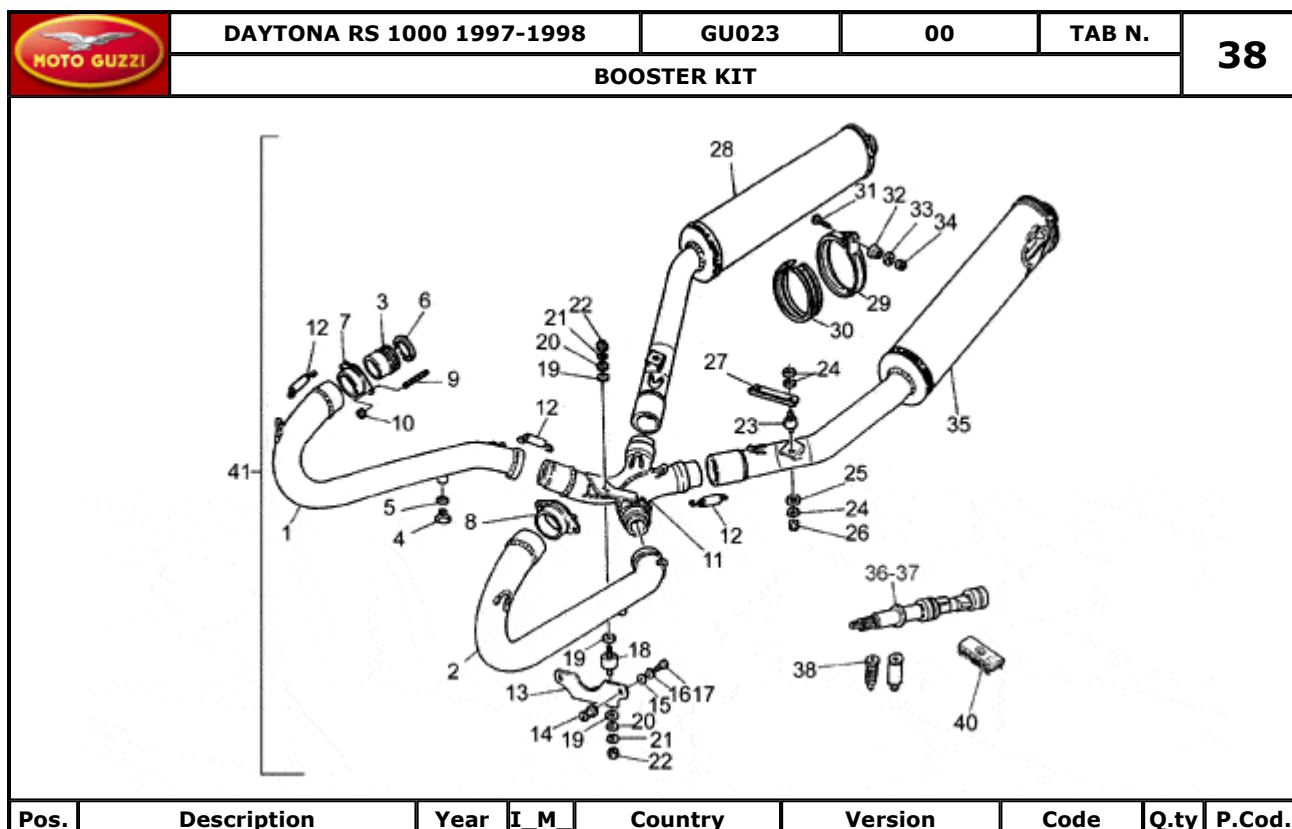

Pos.	Description	Year	I_M	Country	Version	Code	Q.ty	P.Cod.
1	RH exhaust pipe	-	-	-	01198N	-	GU02120940	1
2	LH exhaust pipe	-	-	-	01198N	-	GU01120941	1
3	Filler cap	-	-	-	01198N	-	GU02121140	2
4	Plug	-	-	-	01198N	-	GU98110007	2
5	Gasket	-	-	-	01198N	-	GU30109330	2
6	Exhaust pipe gasket	-	-	-	01198N	-	GU90178370	2
7	RH flange	-	-	-	01198N	-	GU01121043	1
8	LH flange	-	-	-	01198N	-	GU01121042	1
9	Stud bolt M8X37,5	-	-	-	01198N	-	GU96508038	4
10	Nut	-	-	-	01198N	-	GU92630508	4
11	Exhaust manifold union	-	-	-	01198N	-	GU01123940	1
12	Spring	-	-	-	01198N	-	GU30127240	6
13	Front plate	-	-	-	01198N	-	GU01127141	1
14	Column nut	-	-	-	01198N	-	GU30128840	2
15	Washer 6,4x12x1,2	-	-	-	01198N	-	GU95100141	4
16	Notched washer	-	-	-	01198N	-	GU95021106	2
17	Screw	-	-	-	01198N	-	GU98054318	2
18	Silent-block	-	-	-	01198N	-	GU93123020	1
19	Washer teflon	-	-	-	01198N	-	GU30126740	2
20	Washer	-	-	-	01198N	-	GU95100239	2
21	Spring washer	-	-	-	01198N	-	GU95021108	2
22	Nut	-	-	-	01198N	-	GU92660208	2
23	Silent-block	-	-	-	01198N	-	GU93212521	2
24	Washer 6,4x12x1,2	-	-	-	01198N	-	GU95100141	8
25	Washer teflon	-	-	-	01198N	-	GU30126741	4
26	Nut	-	-	-	01198N	-	GU92660600	2
27	Plate	-	-	-	01198N	-	GU01126940	1
28	RH silencer	-	-	-	01198N	-	GU01123040	1
29	Silencer clip	-	-	-	01198N	-	GU01129440	2
30	Rubber spacer	-	-	-	01198N	-	GU01128140	2
31	Screw	-	-	-	01198N	-	GU98620450	2
32	Spacer	-	-	-	01198N	-	GU01128340	2
33	Washer	-	-	-	01198N	-	GU95100218	2