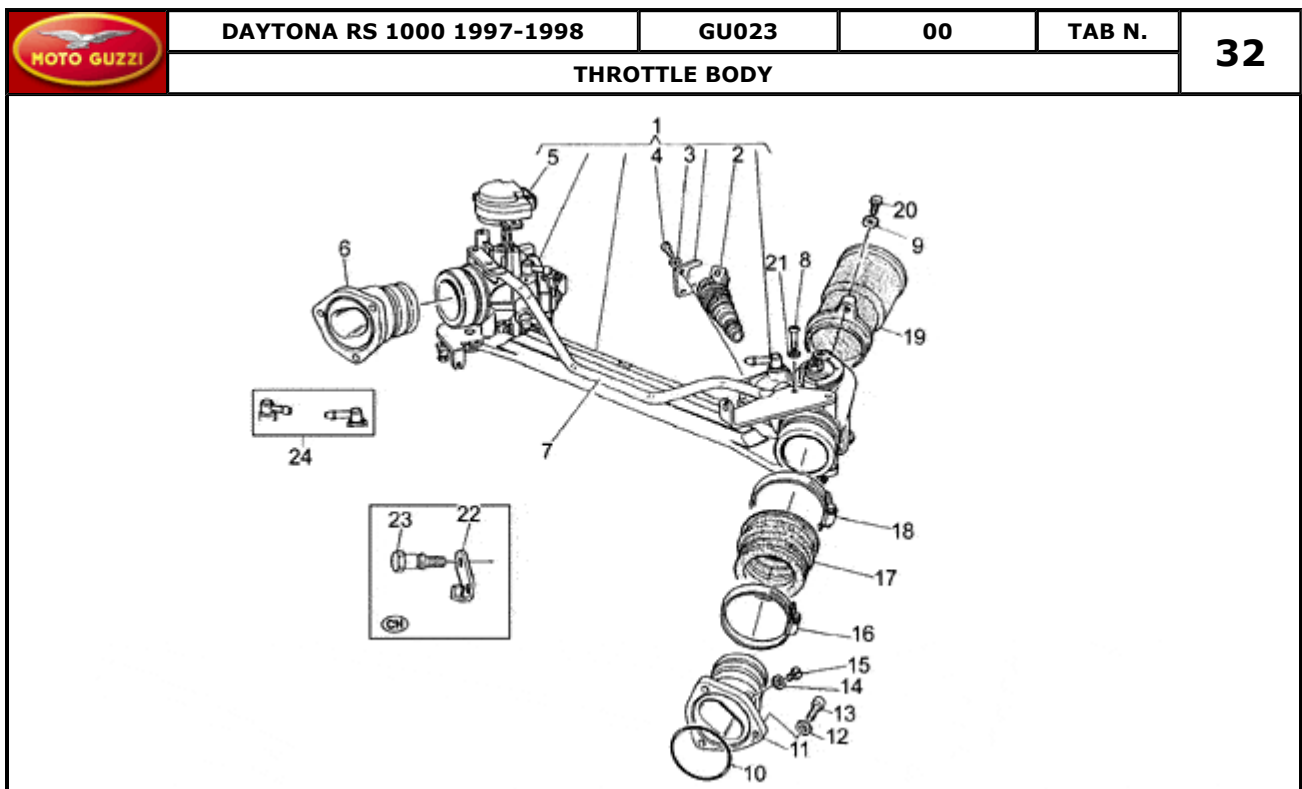

Pos.	Description	Year	I_M	Country	Version	Code	Q.ty	P.Cod.
1	Throttle body	-	-	-	-	GU30112501	1	
2	Injector IW724	-	-	-	-	GU30530500	2	
3	Washer	-	-	-	-	GU95020104	4	
4	Screw	-	-	-	-	GU98200410	4	
5	Throttle body sensor	-	-	-	-	GU30530501	1	
6	RH intake manifold	-	-	-	g.ghi	GU30115045	1	
7	Support	-	-	-	-	GU30110500	1	
8	Hex socket screw M5x10	-	-	-	-	GU98230510	4	
9	Washer	-	-	-	-	GU95004205	4	
10	Gasket ring	-	-	-	-	GU90706552	2	
11	LH intake manifold	-	-	-	g.ghi	GU30115046	1	
12	Washer 6,15x11x0,8	-	-	-	-	GU95004206	6	
13	Hex socket screw M6X25	-	-	-	-	GU98622325	6	
14	Washer 6,25x10x1,5	-	-	-	-	GU95100116	2	
15	Screw	-	-	-	-	GU98310610	2	
16	Clamp	-	-	-	-	GU12548401	2	
17	Intake hose	-	-	-	-	GU30114300	2	
18	Hose clamp 62/82 mm	-	-	-	-	GU12548201	2	
19	Intake hose	-	-	-	-	GU01114450	2	
20	Screw	-	-	-	-	GU98054216	4	
21	Washer 5,9X3X0,8	-	-	-	-	GU29217960	4	
22	Throttle bracket	-	-	CH	-	GU02118601	1	
23	Shear rivet	-	-	CH	-	GU30468104	2	
24	Sparkplug caps kit	-	-	-	01699N	GU02999200	1