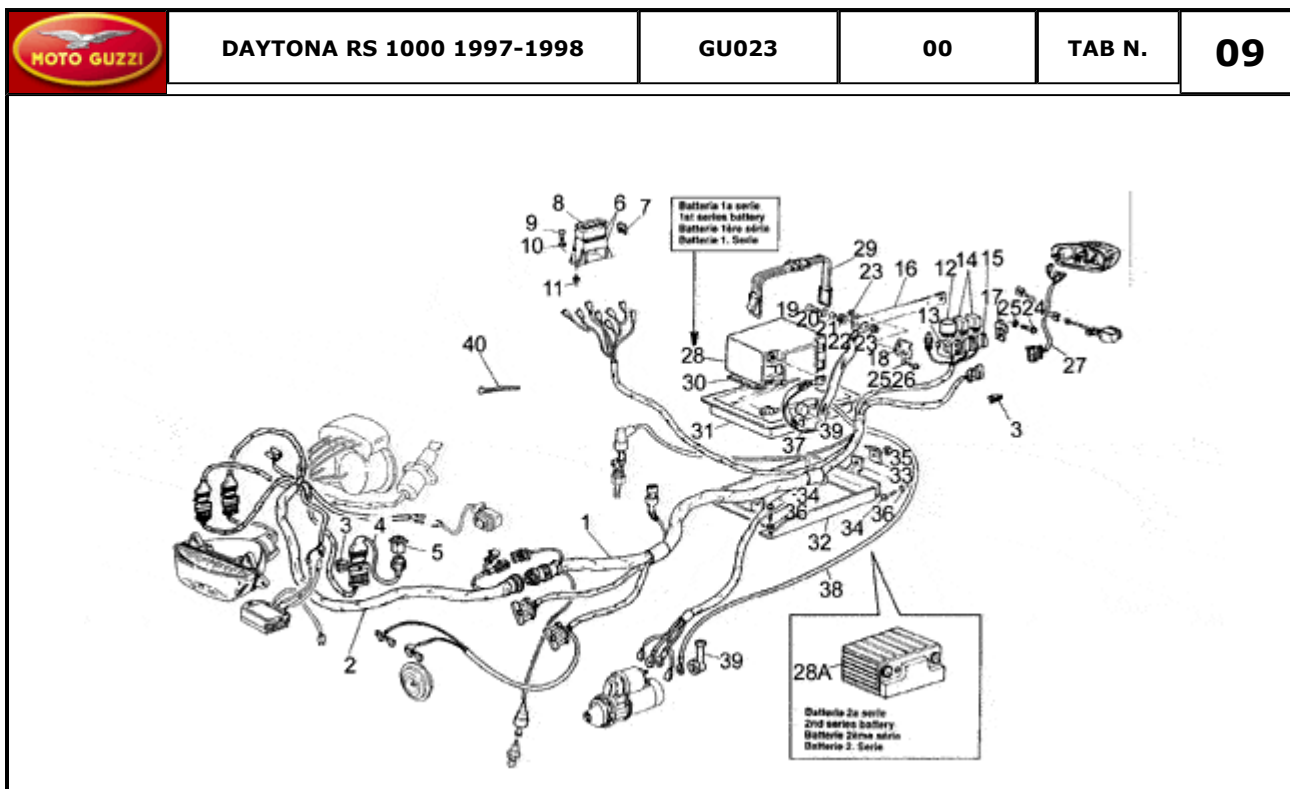

Pos.	Description	Year	I_M	Country	Version	Code	Q.ty	P.Cod.
1	Electrical system	-	-	-	-	GU01747100	1	
2	Dashboard cable	-	-	-	-	GU01747200	1	
3	Clip	-	-	-	-	GU30922260	2	
4	Emergency light wiring	-	-	-	-	GU01720100	1	
5	Turn indicator switch	-	-	-	-	GU28745761	1	
6	Fuse holder box	-	-	-	-	GU37743005	1	
7	Fuse 15A	-	-	-	-	GU28742560	6	
8	Sticker "schema fusibili"	-	-	-	-	GU01945000	1	
9	Hex socket screw M5X10	-	-	-	-	GU98622210	2	
10	Washer	-	-	-	-	GU95004205	2	
11	Antivibration bush	-	-	-	-	GU93231605	2	
12	Flasher unit	-	-	-	-	GU17750520	1	
13	Support	-	-	-	-	GU30756100	1	
14	Relay Siemens A302/B1008	-	-	-	-	GU30732560	2	
15	Relais support	-	-	-	-	GU30732400	2	
16	Relais support	-	-	-	-	GU37709905	1	
17	RH clamp	-	-	-	-	GU30477101	1	
18	LH plate	-	-	-	-	GU30477200	1	
19	Screw	-	-	-	-	GU98230622	1	
20	Washer 5,3x10x0,5	-	-	-	-	GU95100121	1	
21	Spacer	-	-	-	-	GU91180607	2	
22	Rubber spacer	-	-	-	-	GU91551085	2	
23	Nut M6x1	-	-	-	-	GU92630206	2	
24	Hex socket screw M6x18	-	-	-	-	GU98230619	1	
25	Washer 6,4x10x0,7	-	-	-	-	GU14217901	2	
26	Screw	-	-	-	-	GU98230612	1	
27	Taillight wiring harn.	-	-	-	-	GU01747300	1	
28	Battery 12V-12AH	-	-	-	1A	GU01704500	1	
	Battery 12V-13A	-	-	-	2A	GU01704501	1	
29	Battery fixing snap	-	-	-	-	GU01705500	1	
30	Drift	-	-	-	-	GU01706800	1	
31	Battery holder	-	-	-	-	GU01707000	1	
32	Battery holder	-	-	-	-	GU37418205	1