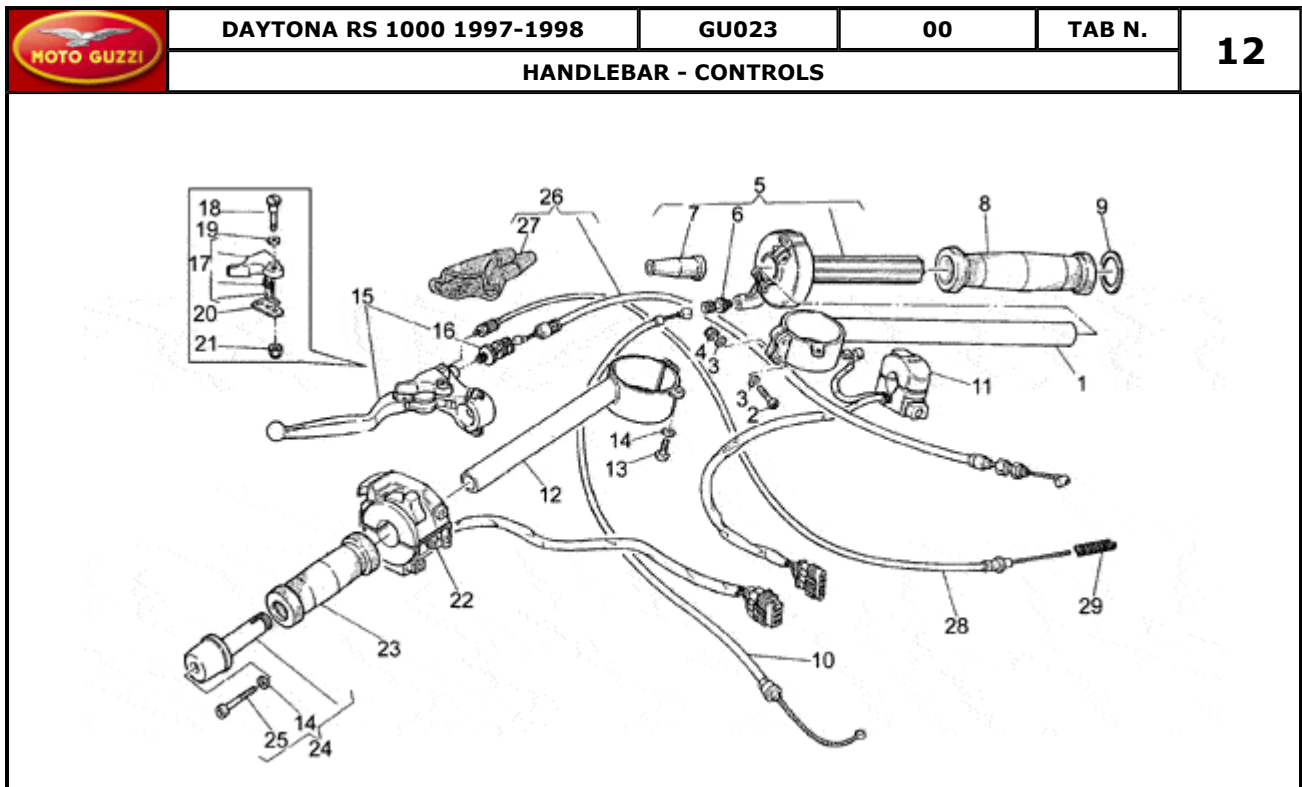

Pos.	Description	Year	I_M_	Country	Version	Code	Q.ty	P.Cod.
1	Right half handlebar	-	-	-	-	GU01600600	1	
2	Hex socket screw M6x18	-	-	-	-	GU98610335	4	
3	Washer	-	-	-	-	GU95001206	8	
4	Nut M6x1	-	-	-	-	GU92630206	4	
5	Throttle w/out hand grip	-	-	-	-	GU01603400	1	
	Throttle	-	-	CH	-	GU01603404	1	
6	Adjuster screw	-	-	-	-	GU27603715	1	
7	Cap	-	-	-	-	GU27117615	1	
8	RH hand grip	-	-	-	-	GU27603520	1	
9	Nylon washer	-	-	-	-	GU29606970	1	
10	Throttle cable	-	-	-	-	GU01117500	1	
	Throttle cable	-	-	CH	-	GU01117504	1	
11	Engine stop-start device	-	-	-	-	GU01738800	1	
12	Left half handlebar	-	-	-	-	GU01600700	1	
13	Screw	-	-	-	-	GU98230612	2	
14	Washer 6,4x10x0,7	-	-	-	-	GU14217901	4	
15	Clutch control complete	-	-	-	-	GU01605500	1	
16	Register	-	-	-	-	GU30602500	1	
17	Starter lever	-	-	-	-	GU27135215	1	
18	Lever pin	-	-	-	-	GU27604315	1	
19	Washer	-	-	-	-	GU27530594	1	
20	Plate	-	-	-	-	GU27530595	1	
21	Nut M6x1	-	-	-	-	GU92630106	1	
22	LH lights sel. w/wiring	-	-	-	-	GU01738000	1	
	LH lights sel. w/wiring	-	-	AUS-J-NZ-SGP-USA	-	GU01738020	1	
23	LH hand grip	-	-	-	-	GU27603020	1	
24	H.bars anti.v weight	-	-	-	-	GU37602705	2	
25	Screw	-	-	-	-	GU98620375	2	
26	Clutch cable	-	-	-	-	GU01093000	1	
27	Protection	-	-	-	-	GU27663815	1	
28	Choke cable	-	-	-	-	GU01132800	1	
29	Return spring 7x1,1x25	-	-	-	-	GU94321073	1