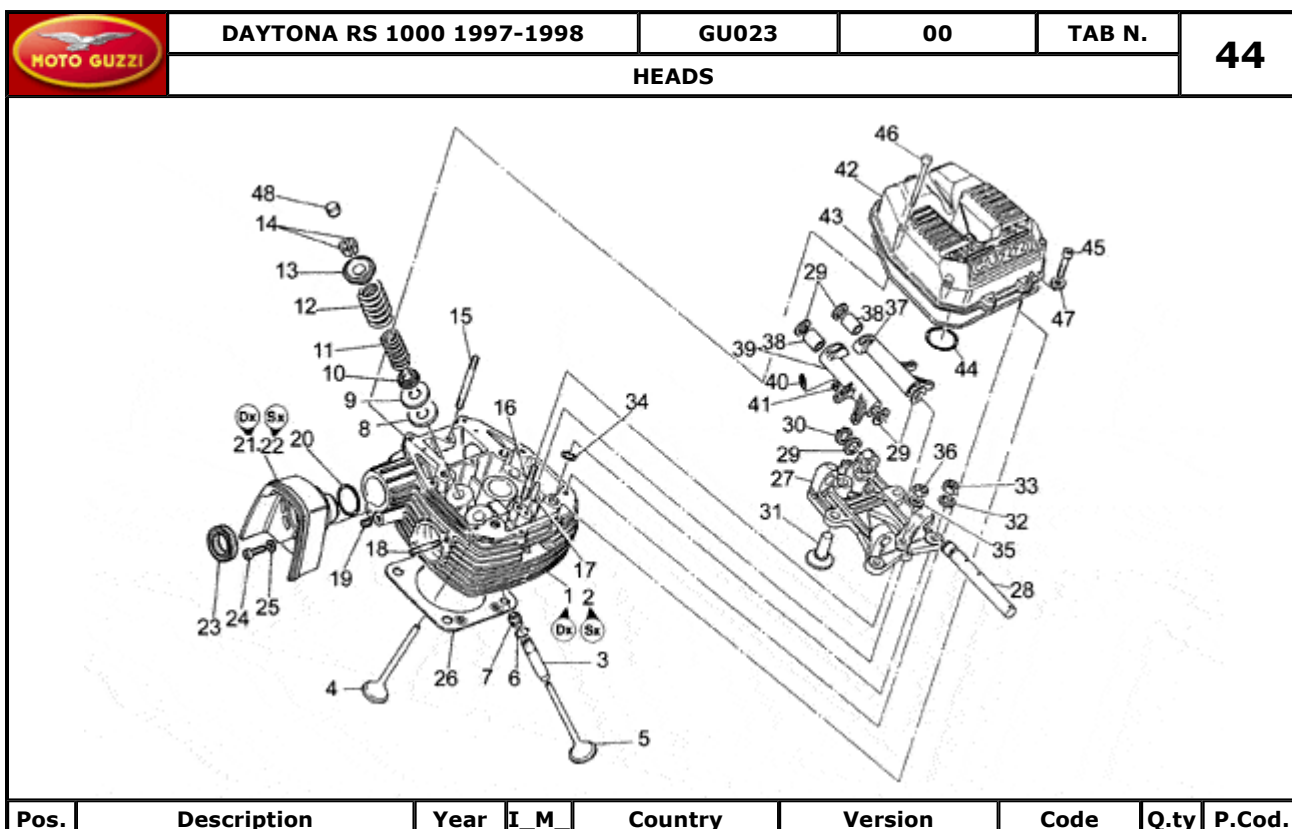

Pos.	Description	Year	I_M	Country	Version	Code	Q.ty	P.Cod.
1	RH cylinder head	-	-	-	-	g.ghi	GU30022145	1
2	LH cylinder head	-	-	-	-	g.ghi	GU30022245	1
3	Valve guide	-	-	-	-	-	GU30036800	8
4	Intake valve	-	-	-	-	-	GU30036000	4
5	Exhaust valve	-	-	-	-	-	GU30036100	4
6	Snap ring	-	-	-	-	-	GU90353024	8
7	Oil seal	-	-	-	-	-	GU30037800	8
8	Spacer 1 mm	-	-	-	-	-	GU30037201	0
9	Spacer 1,5 mm	-	-	-	-	-	GU30037202	8
10	Lower cup	-	-	-	-	-	GU30037001	8
11	Inner spring	-	-	-	-	-	GU30037601	8
12	Outer spring	-	-	-	-	-	GU30037501	8
13	Upper cup	-	-	-	-	-	GU30038001	8
14	Half-cone	-	-	-	-	-	GU30038100	16
15	Stud bolt	-	-	-	-	-	GU96451450	2
16	Stud bolt	-	-	-	-	-	GU96451430	2
17	Pin	-	-	-	-	-	GU95512063	4
18	Stud bolt	-	-	-	-	-	GU96508052	4
19	Plug	-	-	-	-	-	GU98450513	2
20	O-ring	-	-	-	-	-	GU90706331	2
21	RH pulley cover	-	-	-	-	g.ghi	GU30002445	1
22	LH pulley cover	-	-	-	-	-	GU30002545	1
23	Gasket ring 25X40X7	-	-	-	-	-	GU90412541	2
24	Screw	-	-	-	-	-	GU98622320	2
25	Washer 6,15x11x0,8	-	-	-	-	-	GU95004206	2
26	Cylinder head gasket	-	-	-	-	-	GU30022000	2
27	Support plate	-	-	-	-	-	GU30034800	2
28	Rocker arms axis	-	-	-	-	-	GU30031800	4
29	Thrust washer 1 mm	-	-	-	-	-	GU30032300	12
	Thrust washer 1,2 mm	-	-	-	-	-	GU30032302	12
30	Circlip	-	-	-	-	-	GU90271012	4
31	Tappet	-	-	-	-	-	GU30045740	4
32	Washer	-	-	-	-	-	GU95000210	8