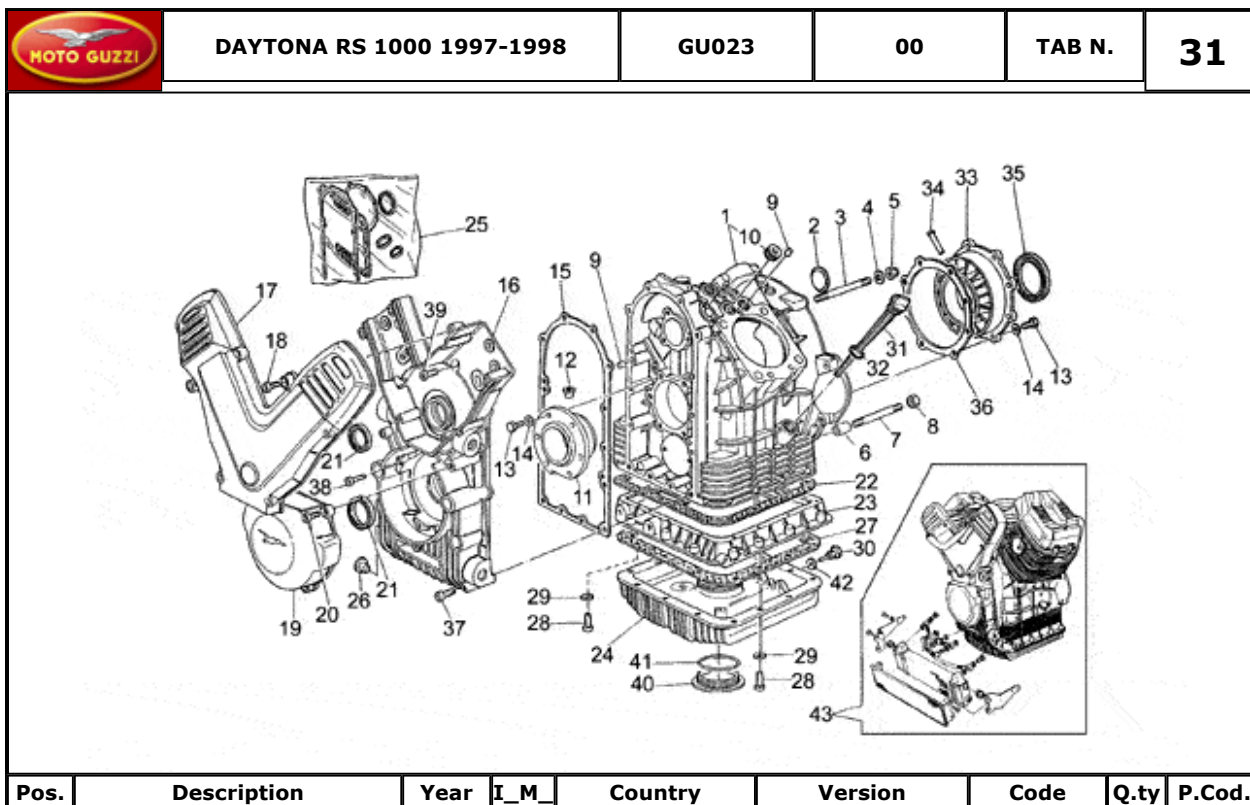

Pos.	Description	Year	I_M	Country	Version	Code	Q.ty	P.Cod.
1	Crankcase	-	-	-	-	g.ghi	GU01000750	1
2	Disc	-	-	-	-	-	GU12003900	1
3	Stud bolt M8X66	-	-	-	-	-	GU96508066	4
4	Washer	-	-	-	-	-	GU95004208	5
5	Nut	-	-	-	-	-	GU92781081	2
6	Coupling bush	-	-	-	-	-	GU12018900	2
7	Stud bolt M8x75	-	-	-	-	-	GU96508075	2
8	Nut M8X1,25	-	-	-	-	-	GU92602208	4
9	Pin	-	-	-	-	-	GU95512081	4
10	Plug	-	-	-	-	-	GU12065400	4
11	Flange min.0,2 mm	-	-	-	M	-	GU14011901	1
	Complete flange	-	-	-	std	-	GU14011900	1
12	Pin	-	-	-	-	-	GU12012200	1
13	Screw M8X25	-	-	-	-	-	GU98054425	14
14	Spring washer 8x15x0,3	-	-	-	-	-	GU61270300	14
15	Cover gasket	-	-	-	-	-	GU12001200	1
16	Timing system cover	-	-	-	-	g.ghi	GU01001450	1
17	Cover	-	-	-	-	-	GU30056800	1
18	Screw	-	-	-	-	-	GU98612320	6
19	Cover	-	-	-	-	-	GU30001600	1
20	Hex socket screw M6X16	-	-	-	-	-	GU98622316	3
21	Gasket ring 28x38x7	-	-	-	-	-	GU90402840	2
22	Gasket	-	-	-	-	-	GU01003650	1
23	Motor oil flange	-	-	-	-	-	GU01003252	1
24	Motor oil cup	-	-	-	-	g.ghi	GU01003550	1
25	Gasket set	-	-	-	-	-	GU01998950	1
26	Plug	-	-	-	-	-	GU30002100	1
27	Gasket	-	-	-	-	-	GU01003600	1
28	Screw	-	-	-	-	-	GU98622322	28
29	Washer 6,15x11x0,8	-	-	-	-	-	GU95004206	28
30	Oil unload plug	-	-	-	-	-	GU30003770	1
31	Oil level plug	-	-	-	-	-	GU01004900	1
32	O-ring 17,86X2,62	-	-	-	-	-	GU90706178	1
33	Flange min.0,4 mm	-	-	-	-	-	GU12011402	1
	Flange min.0,6 mm	-	-	-	-	-	GU12011403	1