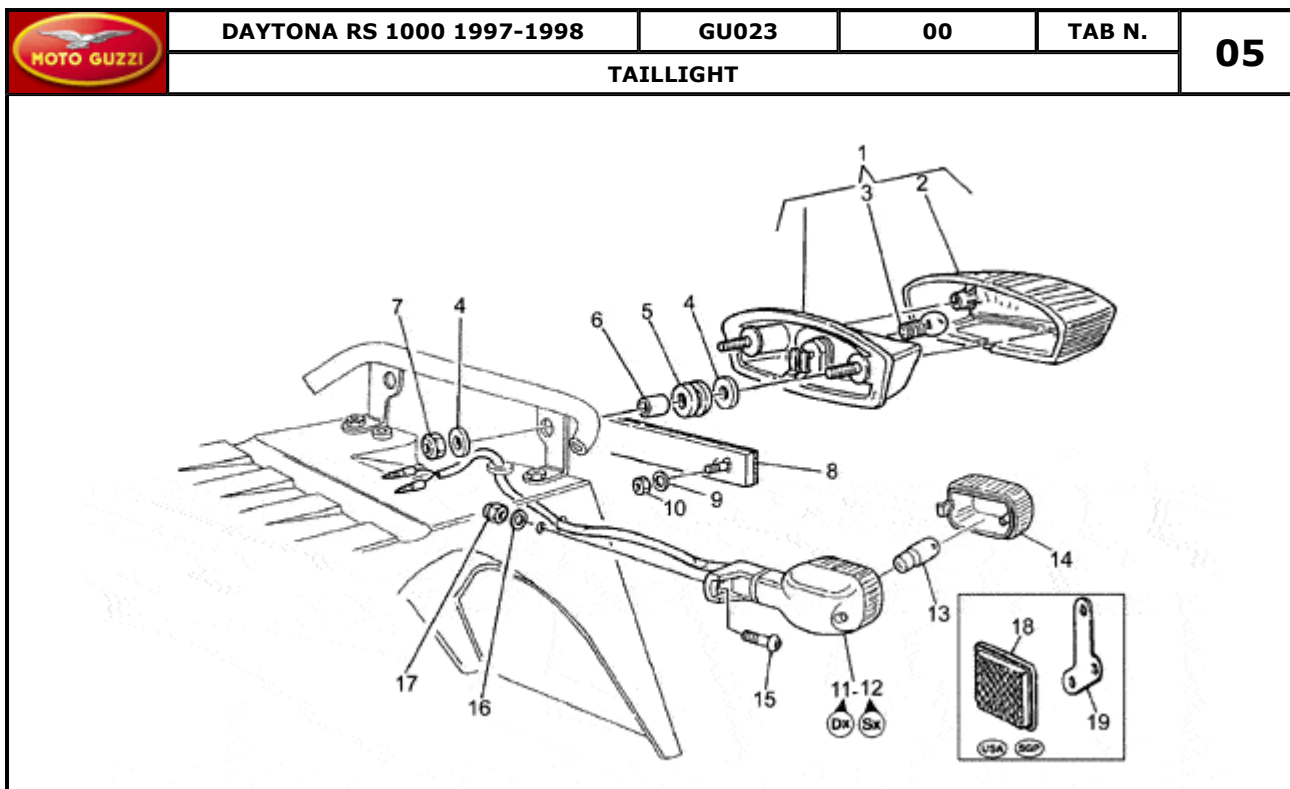

Pos.	Description	Year	I_M	Country	Version	Code	Q.ty	P.Cod.
1	Taillight	-	-	-	-	GU31740960	1	
2	Taillight lens	-	-	-	-	GU31741760	1	
3	Lamp 12V/5-21W	-	-	-	-	GU93450224	1	
4	Washer 6,4x12x1,2	-	-	-	-	GU95100141	4	
5	Rubber spacer	-	-	-	-	GU91551082	2	
6	Spacer	-	-	-	-	GU91180608	2	
7	Nut M6x1	-	-	-	-	GU92630206	2	
8	Rear reflector	-	-	-	-	GU28745800	1	
9	Washer	-	-	-	-	GU95129080	2	
10	Nut	-	-	-	-	GU92602204	2	
11	Rear LH turn indicator	-	-	-	-	GU30750601	1	
12	Rear RH turn indicator	-	-	-	-	GU30751601	1	
13	Lamp 12V-10W	-	-	-	-	GU93450127	2	
14	Turn indicator lens	-	-	-	-	GU30753701	2	
15	Screw	-	-	-	-	GU98230620	2	
16	Washer 5,3x10x0,5	-	-	-	-	GU95100121	2	
17	Nut M6x1	-	-	-	-	GU92630106	2	
18	Rear reflector, red	-	-	SGP-USA	-	GU14781570	2	
19	Reflector support	-	-	SGP-USA	-	GU30781820	2