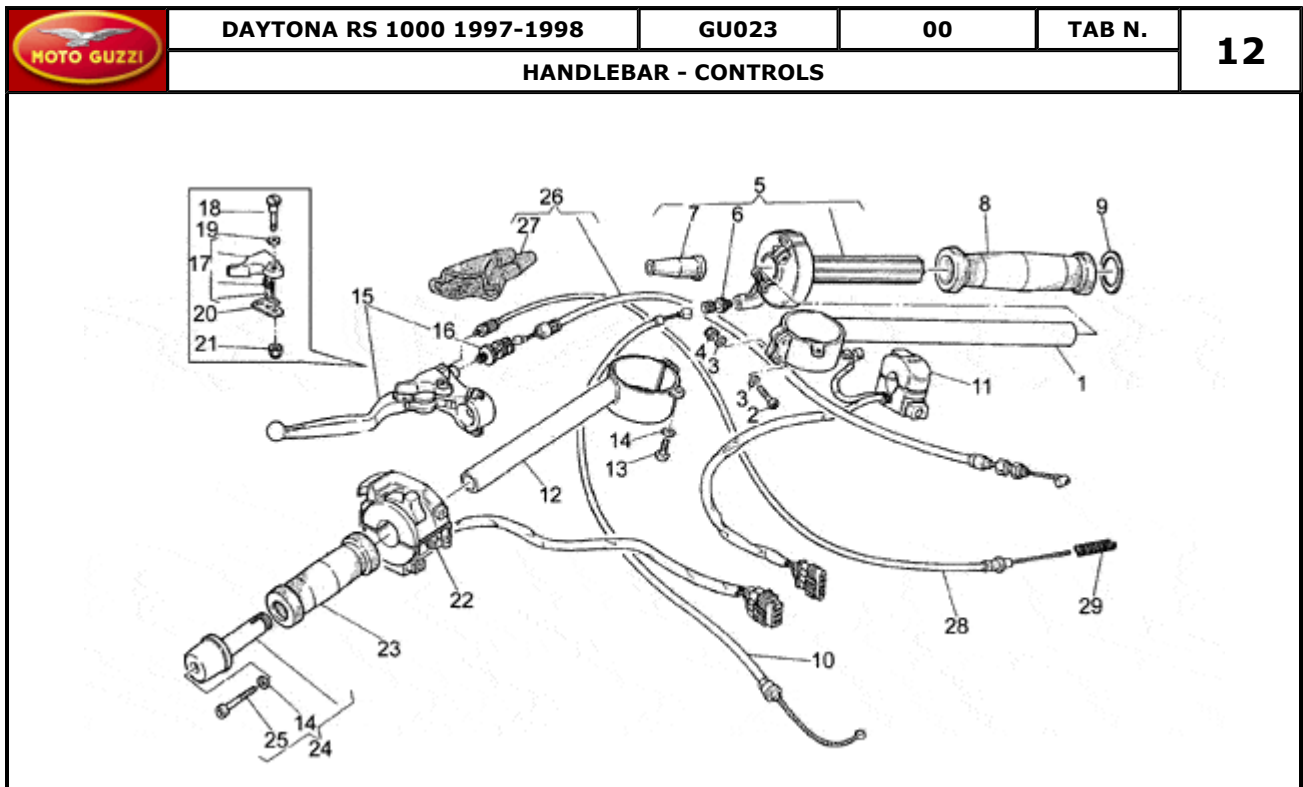

Pos.	Description	Year	I_M	Country	Version	Code	Q.ty	P.Cod.
1	Right half handlebar	-	-	-	-	GU01600600	1	
2	Hex socket screw M6x18	-	-	-	-	GU98610335	4	
3	Washer	-	-	-	-	GU95001206	8	
4	Nut M6x1	-	-	-	-	GU92630206	4	
5	Throttle w/out hand grip	-	-	-	-	GU01603400	1	
	Throttle	-	-	CH	-	GU01603404	1	
6	Adjuster screw	-	-	-	-	GU27603715	1	
7	Cap	-	-	-	-	GU27117615	1	
8	RH hand grip	-	-	-	-	GU27603520	1	
9	Nylon washer	-	-	-	-	GU29606970	1	
10	Throttle cable	-	-	-	-	GU01117500	1	
	Throttle cable	-	-	CH	-	GU01117504	1	
11	Engine stop-start device	-	-	-	-	GU01738800	1	
12	Left half handlebar	-	-	-	-	GU01600700	1	
13	Screw	-	-	-	-	GU98230612	2	
14	Washer 6,4x10x0,7	-	-	-	-	GU14217901	4	
15	Clutch control complete	-	-	-	-	GU01605500	1	
16	Register	-	-	-	-	GU30602500	1	
17	Starter lever	-	-	-	-	GU27135215	1	
18	Lever pin	-	-	-	-	GU27604315	1	
19	Washer	-	-	-	-	GU27530594	1	
20	Plate	-	-	-	-	GU27530595	1	
21	Nut M6x1	-	-	-	-	GU92630106	1	
22	LH lights sel. w/wiring	-	-	-	-	GU01738000	1	
	LH lights sel. w/wiring	-	-	AUS-J-NZ-SGP-USA	-	GU01738020	1	
23	LH hand grip	-	-	-	-	GU27603020	1	
24	H.bars anti.v weight	-	-	-	-	GU37602705	2	
25	Screw	-	-	-	-	GU98620375	2	
26	Clutch cable	-	-	-	-	GU01093000	1	
27	Protection	-	-	-	-	GU27663815	1	
28	Choke cable	-	-	-	-	GU01132800	1	
29	Return spring 7x1,1x25	-	-	-	-	GU94321073	1