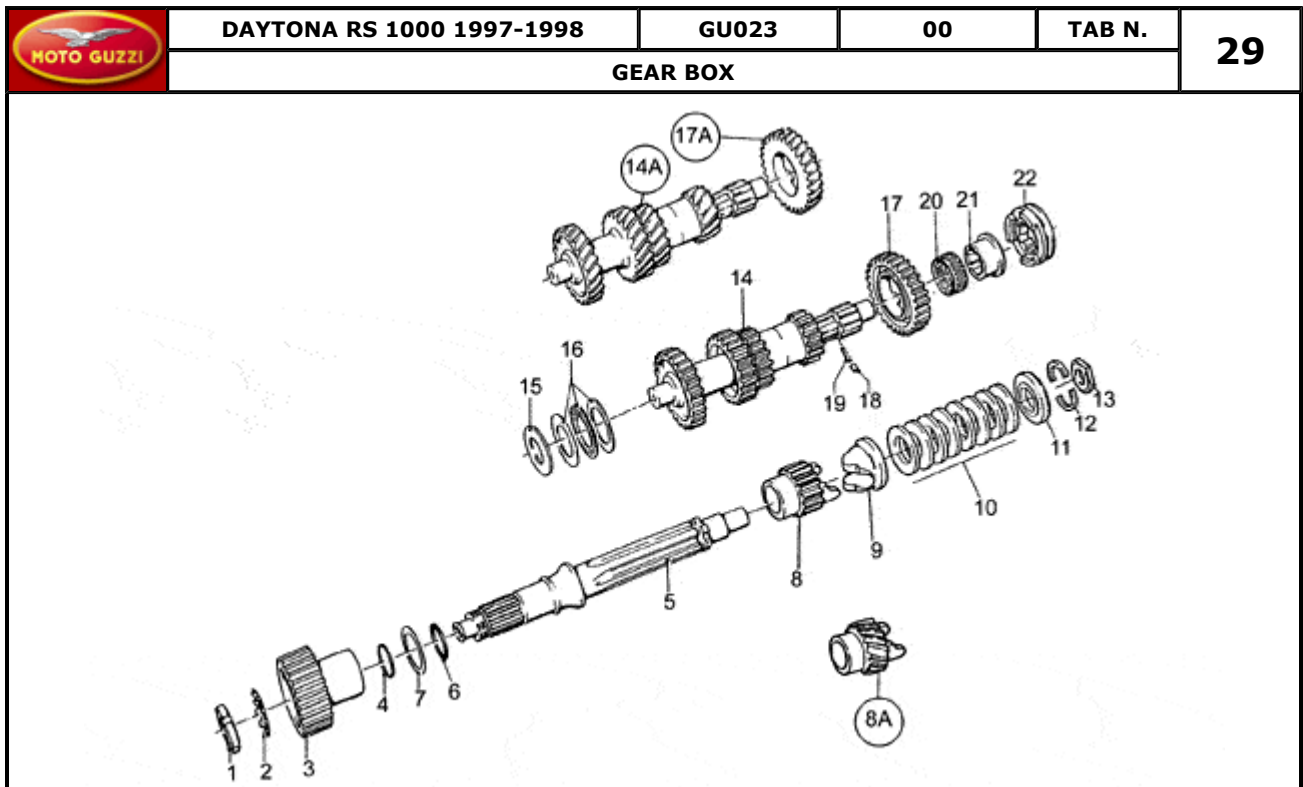

Pos.	Description	Year	I_M_	Country	Version	Code	Q.ty	P.Cod.
1	Ring nut	-	-	-	-	GU93601022	1	
2	Washer 22x20x3,9	-	-	-	-	GU95028022	1	
3	Clutch gear	-	-	-	-	GU30081810	1	
4	O-ring 23,52x1,78	-	-	-	-	GU90706235	1	
5	Clutch shaft	-	-	-	-	GU14210702	1	
6	O-ring 20,24X2,62	-	-	-	-	GU90706203	1	
7	Oil-spreading washer 25,1x36x0,5	-	-	-	-	GU14218401	1	
8	Gear Z=17	-	-	-	C2	GU01211100	1	
	Neutral gear Z=17	-	-	-	C1	GU30211101	1	
	Idle gear Z=17	-	-	CH	-	GU30211160	1	
9	Hose	-	-	-	-	GU30211260	1	
10	Belleville spring	-	-	-	-	GU30211560	8	
11	Disc	-	-	-	-	GU30211660	1	
12	Half ring	-	-	-	-	GU12211700	2	
13	Spacer	-	-	-	-	GU14219401	1	
14	Primary gear shaft	-	-	CH	-	GU14210513	1	
	Primary gear shaft	-	-	-	C1	GU30210500	1	
	Primary gear shaft	-	-	-	C2	GU01210500	1	
15	Thrust washer sp.2	-	-	-	-	GU18211050	1	
	Thrust washer sp.2,1	-	-	-	-	GU18211051	1	
	Thrust washer sp.2,2	-	-	-	-	GU18211052	1	
	Thrust washer sp.2,4	-	-	-	-	GU18211054	1	
16	Roller bearing	-	-	-	-	GU92258525	1	
17	Gear 5a Z=26	-	-	-	C2	GU01212000	1	
	Gear 5a Z=28	-	-	CH	-	GU14212013	1	
	Gear 5a Z=26	-	-	-	C1	GU30212003	1	
18	Roller	-	-	-	-	GU92296750	1	
19	Spring	-	-	-	-	GU94321051	1	
20	Roller cage 30x35x13	-	-	-	-	GU92251030	1	
21	Bush 5a AP	-	-	-	-	GU14212210	1	
22	Sliding sleeve 5a	-	-	-	-	GU30231500	1	
	Sliding sleeve 5a	-	-	CH	-	GU14231510	1