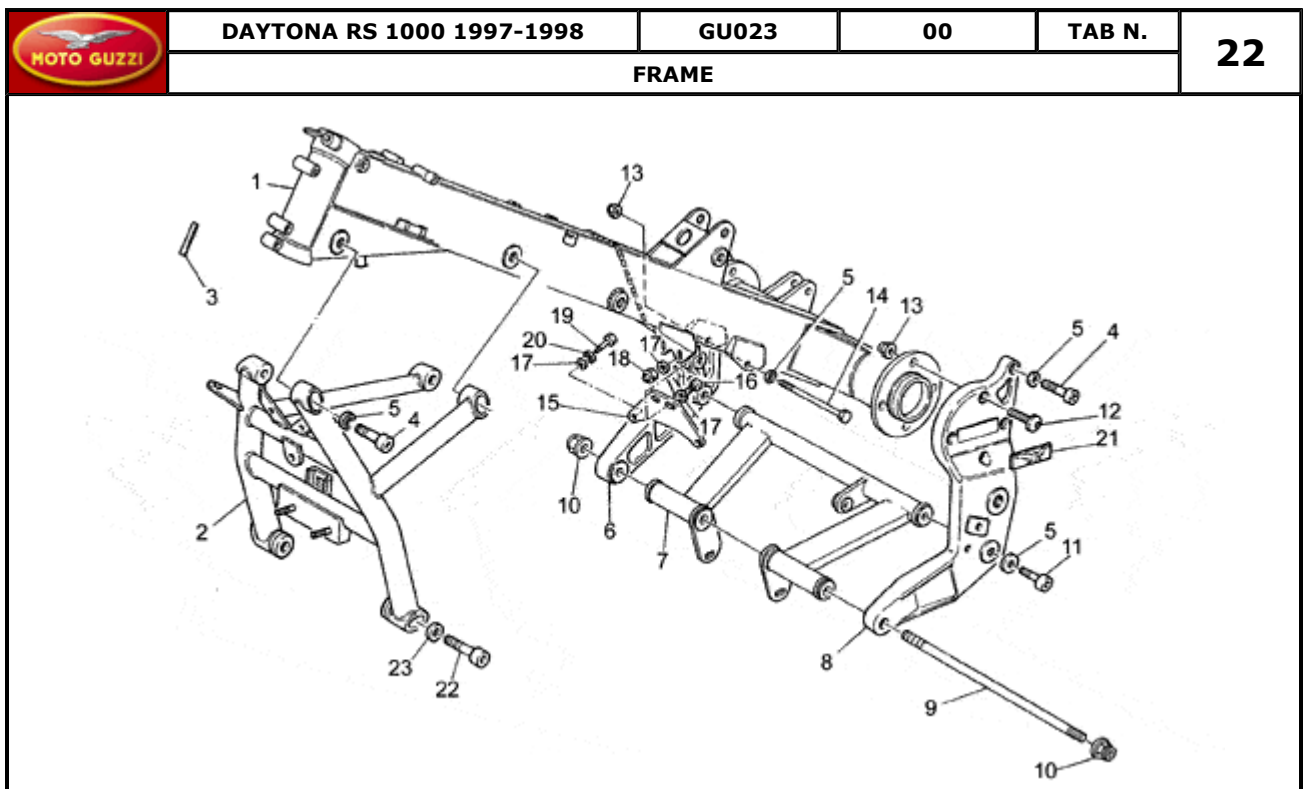

Pos.	Description	Year	I_M	Country	Version	Code	Q.ty	P.Cod.
1	Frame	-	-	-	-	n.l	GU01400100	1
2	Cradle	-	-	-	-	n.l	GU01420200	1
3	Guard decal	-	-	-	-	-	GU02931600	1
4	Screw	-	-	-	-	-	GU98610525	1
5	Washer 10,5x16x1	-	-	-	-	-	GU19149800	1
6	RH plate	-	-	-	-	g.ghi	GU01415750	1
7	Plate connection frame	-	-	-	-	-	GU37420105	1
8	LH plate	-	-	-	-	g.ghi	GU01415850	1
9	Stud bolt	-	-	-	-	-	GU30419601	1
10	Tie rod	-	-	-	-	-	GU92660112	1
11	Screw	-	-	-	-	-	GU98610540	1
12	Screw M10X30	-	-	-	-	-	GU98231030	1
13	Nut M10X1,5	-	-	-	-	-	GU92630110	1
14	Screw	-	-	-	-	-	GU98072595	1
15	Gearbox connecting plate	-	-	-	-	-	GU37202805	1
16	Screw	-	-	-	-	-	GU98622420	1
17	Washer	-	-	-	-	-	GU95004208	1
18	Nut	-	-	-	-	-	GU92630508	1
19	Screw sp.60mm	-	-	-	-	-	GU98072460	1
	Screw sp.65mm	-	-	-	-	-	GU98072465	1
20	Washer 8,4X13X0,8	-	-	-	-	-	GU14615901	1
21	Decal "Aquila"	-	-	-	-	-	GU01517700	1
22	Screw	-	-	-	-	-	GU98612535	1
23	Washer 13x18x1,7	-	-	-	-	-	GU30217900	1